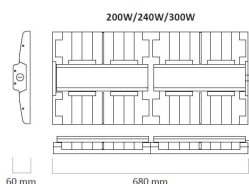

Teknisk data

Spenning (V)	230
Effekt (W)	240
Lumen/Watt (lm)	140
Lysstyrke (lm)	33600
Fargetemperatur (K)	4000
Fargegjengivelse (Ra)	80
SDCM	3
Antall armaturer B 10A	2
Antall armaturer C 10A	4
Antall armaturer B 16A	4
Antall armaturer C 16A	7
Antall DALI-drivere	1
Antall DALI adresser	1
Min. omgivelsestemperatur (°C)	-30
Max. omgivelsestemperatur (°C)	+50

Utførelse

Farge	Grå
RAL-kode	9006 - Sølv
Materiale	Aluminium
IP klasse	66
Lyskilde	LED
Isolasjonsklasse	I

Raft 33600lm 0402 DALI 240W 4000K

Elnr.: 3348168

Dimbar	Ja
Levetid L70B50 Ta25°	130.000
Levetid L70B10 Ta25°	78.000
Levetid L80B50 Ta25°	100.000
Levetid L80B10 Ta25°	75.000
Levetid L90B50 Ta25°	40.000
Levetid L90B10 Ta25°	24.000
IK-klasse	10
Energiklasse	D
Integrert/ekstern driver	Integrert
Montering	Nedhengt
Avdekningsmateriale	Strukturert plast
Dimmetype	DALI 2
Optikk	0402
Brannklasse D	Ja
DALI	Ja
Hurtigkobling	Nei
Antall poler	5
Lysfordeling	Bredstrålende 40-80gr
Utstrålingsvinkel (°)	60x120
Type	Raft
Produktfamilie	Raft
Bruksområde	Industri, Sportshaller, Høylager/lager

Dimensjoner

Lengde (mm)	680
Høyde (mm)	60
Bredde (mm)	325
Lengde på tilf. kabel (mm)	1500
Nettvekt (g)	6800

Tilbehør

3337968	Raft Tak/Veggbrakett stillbar ballsikker (par)	
3337960	Raft kjettingoppheng ballsikkert - (par)	
3337960	Raft Wirefeste for langsgående wire (par)	
3337967	Raft Wireoppheng (par)	