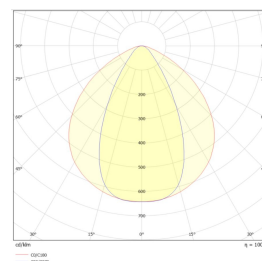

Teknisk data

Spenning (V)	230
Effekt (W)	240
Lumen/Watt (lm)	140
Lysstyrke (lm)	33600
Fargetemperatur (K)	4000
Fargegjengivelse (Ra)	80
SDCM	3
Antall armaturer B 10A	2
Antall armaturer C 10A	4
Antall armaturer B 16A	4
Antall armaturer C 16A	7
Antall DALI-drivere	1
Antall DALI adresser	1
Min. omgivelsestemperatur (°C)	-30
Max. omgivelsestemperatur (°C)	+50