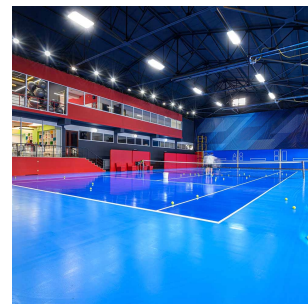

Raft 33600lm 0402 DALI 240W 4000K

Elnr.: 3348168

Raft er en moderne effektiv storplatearmatur laget for åpne arealer i lager, kjøpesentre og produksjonshaller. Den er også benyttet med stor suksess i en rekke sportshaller bl.a for fotball, tennis/padel, og til flerbrukshaller, med lave blendingstall og eksepsjonell jevnhet. Raft serien er modulærbygget og har en rekke alternative optikker for ulike takhøyder og applikasjoner. Armaturen er meget lavtbyggende i støpt aluminiumshus og integrert koblingsboks. Raft har kraftige kjøleribber som sikrer pålitelighet og holdbarhet. Tetthetsgraden er høy med IP66. DALI er standard, og den kan også leveres med innebygget bevegelsessensor, ZigBee-styring etc. Raft lagerføres i mange ulike varianter, og kan også spesifiseres og leveres til prosjekter. Arbeidstemperatur -30°C til+50°C. Armaturen kan henges ned med medfølgende wire, eller utstyres med tak/veggbraketter eller spesialfeste for lineoppheng. Leveres med 1,5m påmontert gummikabel som standard. Klasse 1, IP66.