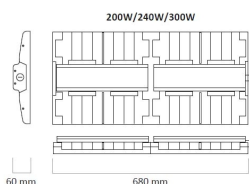

Teknisk data

Spenning (V)	230
Effekt (W)	240
Lumen/Watt (lm)	140
Lysstyrke (lm)	33600
Fargetemperatur (K)	4000
Fargegjengivelse (Ra)	80
SDCM	3
Antall armaturer B 10A	2
Antall armaturer C 10A	4
Antall armaturer B 16A	4
Antall armaturer C 16A	7
Antall DALI-drivere	1
Antall DALI adresser	1
Min. omgivelsestemperatur (°C)	-30
Max. omgivelsestemperatur (°C)	+50

Utførelse

Farge	Grå
RAL-kode	9006 - Sølv
Materiale	Aluminium
IP klasse	66
Lyskilde	LED
Isolasjonsklasse	I

Raft 33600lm 0402 DALI 240W 4000K

Elnr.: 3348168

Dimbar	Ja
Levetid L70B50 Ta25°	130.000
Levetid L70B10 Ta25°	78.000
Levetid L80B50 Ta25°	100.000
Levetid L80B10 Ta25°	75.000
Levetid L90B50 Ta25°	40.000
Levetid L90B10 Ta25°	24.000
IK-klasse	10
Energiklasse	D
Integrert/ekstern driver	Integrert
Montering	Nedhengt
Avdekningsmateriale	Strukturert plast
Dimmetype	DALI 2
Optikk	0402
Brannklasse D	Ja
DALI	Ja
Hurtigkobling	Nei
Antall poler	5
Lysfordeling	Bredstrålende 40-80gr
Utstrålingsvinkel (°)	60x120
Type	Raft
Produktfamilie	Raft
Bruksområde	Industri, Sportshaller, Høylager/lager

Dimensjoner

Lengde (mm)	680
Høyde (mm)	60
Bredde (mm)	325
Lengde på tilf. kabel (mm)	1500

Tilbehør

3337968	Raft Tak/Veggbrakett stillbar ballsikker (par)	
3337960	Raft kjettingoppheng ballsikkert - (par)	
3337960	Raft Wirefeste for langsgående wire (par)	
3337967	Raft Wireoppheng (par)	