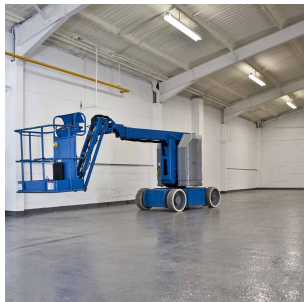

ILY IP23 75W 8500lm 3000K

Elnr.: 3366000

ILY er en åpen industriarmatur. Armaturen er svært lettmontert med koblingsklemmer i hver ende, og gjennomgangskobling 5x2,5 mm². Kraftig lysstyrke med 8500, 12000 eller 16000 lumen. Armaturen leveres i 1440mm lengde i 3000K og 4000K, med eller uten DALI-styring. ILY er et godt valg i butikker, i industri med stort lysbehov, eller i lager, gjerne hvor man har stor takhøyde. Klasse 1, IP23.