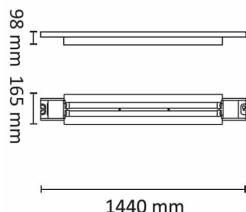

ILY IP23 75W 8500lm 3000K

Elnr.: 3366000

ILY er en åpen industriarmatur. Armaturen er svært lettmontert med koblingsklemmer i hver ende, og gjennomgangskobling 5x2,5 mm². Kraftig lysstyrke med 8500, 12000 eller 16000 lumen. Armaturen leveres i 1440mm lengde i 3000K og 4000K, med eller uten DALI-styring. ILY er et godt valg i butikker, i industri med stort lysbehov, eller i lager, gjerne hvor man har stor takhøyde. Klasse 1, IP23.

Teknisk data

Spenning (V)	230
Effekt (W)	75
Lumen/Watt (lm)	114
Lysstyrke (lm)	8500
Fargetemperatur (K)	3000
Fargegjengivelse (Ra)	80
SDCM	3
Antall armaturer B 10A	10
Antall armaturer C 10A	16
Antall armaturer B 16A	16
Antall armaturer C 16A	26
Min. omgivelsestemperatur (°C)	-20
Max. omgivelsestemperatur (°C)	+40
Erstatning 1-1	Lysrør T5 2x58W, Damplamper Hvitt Lys Metall

Dimensjoner

Lengde (mm)	1440
Høyde (mm)	98
Bredde (mm)	165

Tilbehør

Vedlikehold

Produktet rengjøres ved å tørke over med en fuktig microfiberklut. Evt. vann/såperester fjernes med en ren microfiberklut.

Retur / Deponi