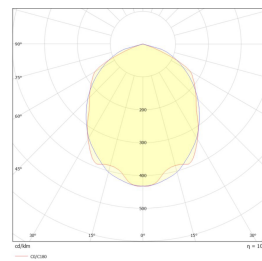

Teknisk data

Spenning (V)	230
Effekt (W)	75
Lumen/Watt (lm)	114
Lysstyrke (lm)	8500
Fargetemperatur (K)	3000
Fargegjengivelse (Ra)	80
SDCM	3
Antall armaturer B 10A	10
Antall armaturer C 10A	16
Antall armaturer B 16A	16
Antall armaturer C 16A	26
Min. omgivelsestemperatur (°C)	-20
Max. omgivelsestemperatur (°C)	+40
Erstatning 1-1	Lysrør T5 2x58W, Damplamper Hvitt Lys Metall