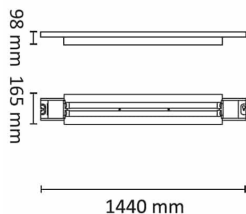

# ILY IP23 75W 8500lm DALI 3000K

Elnr.: 3366001

ILY er en åpen industriarmatur. Armaturen er svært lettmontert med koblingsklemmer i hver ende, og gjennomgangskobling 5x2,5 mm<sup>2</sup>. Kraftig lysstyrke med 8500, 12000 eller 16000 lumen. Armaturen leveres i 1440mm lengde i 3000K og 4000K, med eller uten DALI-styring. ILY er et godt valg i butikker, i industri med stort lysbehov, eller i lager, gjerne hvor man har stor takhøyde. Klasse 1, IP23.

## Teknisk data

Spenning (V)	230
Effekt (W)	75
Lumen/Watt (lm)	114
Lysstyrke (lm)	8500
Fargetemperatur (K)	3000
Fargegjengivelse (Ra)	80
SDCM	3
Antall armaturer B 10A	10
Antall armaturer C 10A	16
Antall armaturer B 16A	16
Antall armaturer C 16A	26
Antall DALI-drivere	1
Antall DALI adresser	1
Min. omgivelsestemperatur (°C)	-20
Max. omgivelsestemperatur (°C)	+40

## Dimensjoner

Lengde (mm)	1440
Høyde (mm)	98
Bredde (mm)	165