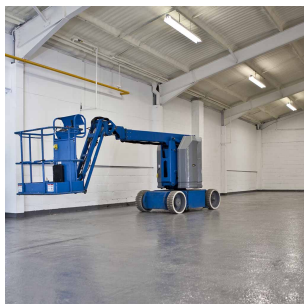

# ILY IP23 75W 8500lm DALI 3000K

Elnr.: 3366001

ILY er en åpen industriarmatur. Armaturen er svært lettmontert med koblingsklemmer i hver ende, og gjennomgangskobling 5x2,5 mm<sup>2</sup>. Kraftig lysstyrke med 8500, 12000 eller 16000 lumen. Armaturen leveres i 1440mm lengde i 3000K og 4000K, med eller uten DALI-styring. ILY er et godt valg i butikker, i industri med stort lysbehov, eller i lager, gjerne hvor man har stor takhøyde. Klasse 1, IP23.