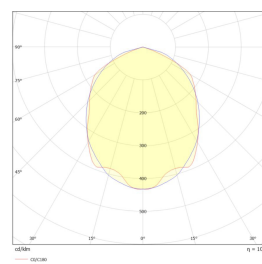

Teknisk data

Spenning (V)	230
Effekt (W)	75
Lumen/Watt (lm)	114
Lysstyrke (lm)	8500
Fargetemperatur (K)	3000
Fargegjengivelse (Ra)	80
SDCM	3
Antall armaturer B 10A	10
Antall armaturer C 10A	16
Antall armaturer B 16A	16
Antall armaturer C 16A	26
Antall DALI-drivere	1
Antall DALI adresser	1
Min. omgivelsestemperatur (°C)	-20
Max. omgivelsestemperatur (°C)	+40

Utførelse

Farge	Aluminium
Materiale	Stål
IP klasse	23
Lyskilde	LED
Isolasjonsklasse	I
Dimbar	Med DALI
Levetid L70B50 Ta25°	150.000
Levetid L70B10 Ta25°	125.000
Levetid L80B50 Ta25°	100.000
Levetid L80B10 Ta25°	65.000