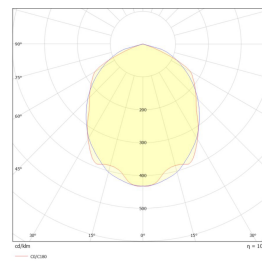

Teknisk data

Spenning (V)	230
Effekt (W)	75
Lumen/Watt (lm)	114
Lysstyrke (lm)	8500
Fargetemperatur (K)	4000
Fargegjengivelse (Ra)	80
SDCM	3
Antall armaturer B 10A	10
Antall armaturer C 10A	16
Antall armaturer B 16A	16
Antall armaturer C 16A	26
Min. omgivelsestemperatur (°C)	-20
Max. omgivelsestemperatur (°C)	+40
Erstatning 1-1	Lysrør T5 2x58W, Damplamper Hvitt Lys Metall