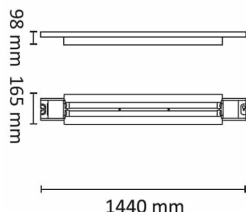

ILY IP23 75W 8500lm 4000K

Elnr.: 3366005

ILY er en åpen industriarmatur. Armaturen er svært lettmontert med koblingsklemmer i hver ende, og gjennomgangskobling 5x2,5 mm². Kraftig lysstyrke med 8500, 12000 eller 16000 lumen. Armaturen leveres i 1440mm lengde i 3000K og 4000K, med eller uten DALI-styring. ILY er et godt valg i butikker, i industri med stort lysbehov, eller i lager, gjerne hvor man har stor takhøyde. Klasse 1, IP23.

Teknisk data

Spenning (V)	230
Effekt (W)	75
Lumen/Watt (lm)	114
Lysstyrke (lm)	8500
Fargetemperatur (K)	4000
Fargegjengivelse (Ra)	80
SDCM	3
Antall armaturer B 10A	10
Antall armaturer C 10A	16
Antall armaturer B 16A	16
Antall armaturer C 16A	26
Min. omgivelsestemperatur (°C)	-20
Max. omgivelsestemperatur (°C)	+40
Erstatning 1-1	Lysrør T5 2x58W, Damplamper Hvitt Lys Metall

Dimensjoner

Lengde (mm)	1440
Høyde (mm)	98
Bredde (mm)	165

Tilbehør

Vedlikehold

Produktet rengjøres ved å tørke over med en fuktig microfiberklut. Evt. vann/såperester fjernes med en ren microfiberklut.

Retur / Deponi