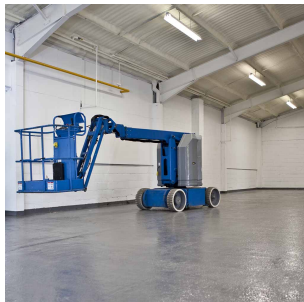

ILY IP23 75W 8500lm 4000K

Elnr.: 3366005

ILY er en åpen industriarmatur. Armaturen er svært lettmontert med koblingsklemmer i hver ende, og gjennomgangskobling 5x2,5 mm². Kraftig lysstyrke med 8500, 12000 eller 16000 lumen. Armaturen leveres i 1440mm lengde i 3000K og 4000K, med eller uten DALI-styring. ILY er et godt valg i butikker, i industri med stort lysbehov, eller i lager, gjerne hvor man har stor takhøyde. Klasse 1, IP23.