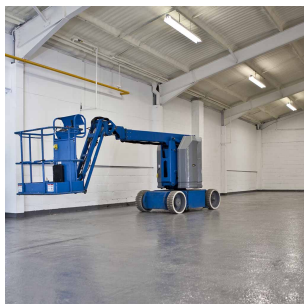

ILY IP23 75W 8500lm DALI 4000K

Elnr.: 3366006

ILY er en åpen industriarmatur. Armaturen er svært lettmontert med koblingsklemmer i hver ende, og gjennomgangskobling 5x2,5 mm². Kraftig lysstyrke med 8500, 12000 eller 16000 lumen. Armaturen leveres i 1440mm lengde i 3000K og 4000K, med eller uten DALI-styring. ILY er et godt valg i butikker, i industri med stort lysbehov, eller i lager, gjerne hvor man har stor takhøyde. Klasse 1, IP23.