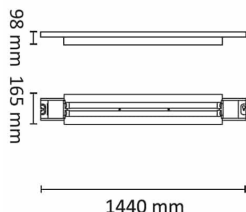

ILY IP23 75W 8500lm DALI 4000K

Elnr.: 3366006

ILY er en åpen industriarmatur. Armaturen er svært lettmontert med koblingsklemmer i hver ende, og gjennomgangskobling 5x2,5 mm². Kraftig lysstyrke med 8500, 12000 eller 16000 lumen. Armaturen leveres i 1440mm lengde i 3000K og 4000K, med eller uten DALI-styring. ILY er et godt valg i butikker, i industri med stort lysbehov, eller i lager, gjerne hvor man har stor takhøyde. Klasse 1, IP23.

Teknisk data

Spenning (V)	230
Effekt (W)	75
Lumen/Watt (lm)	114
Lysstyrke (lm)	8500
Fargetemperatur (K)	4000
Fargegjengivelse (Ra)	80
SDCM	3
Antall armaturer B 10A	10
Antall armaturer C 10A	16
Antall armaturer B 16A	16
Antall armaturer C 16A	26
Antall DALI-drivere	1
Antall DALI adresser	1
Min. omgivelsestemperatur (°C)	-20
Max. omgivelsestemperatur (°C)	+40

Dimensjoner

Lengde (mm)	1440
Høyde (mm)	98
Bredde (mm)	165

Tilbehør

Vedlikehold

Produktet rengjøres ved å tørke over med en fuktig microfiberklut. Evt. vann/såperester fjernes med en ren microfiberklut.

Retur / Deponi