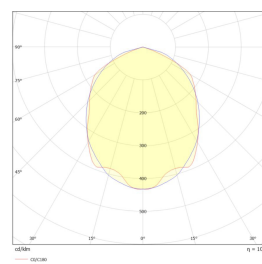

Teknisk data

Spenning (V)	230
Effekt (W)	75
Lumen/Watt (lm)	114
Lysstyrke (lm)	8500
Fargetemperatur (K)	4000
Fargegjengivelse (Ra)	80
SDCM	3
Antall armaturer B 10A	10
Antall armaturer C 10A	16
Antall armaturer B 16A	16
Antall armaturer C 16A	26
Antall DALI-drivere	1
Antall DALI adresser	1
Min. omgivelsestemperatur (°C)	-20
Max. omgivelsestemperatur (°C)	+40

Utførelse

Farge	Aluminium
Materiale	Stål
IP klasse	23
Lyskilde	LED
Isolasjonsklasse	I
Dimbar	Ja
Levetid L70B50 Ta25°	150.000
Levetid L70B10 Ta25°	125.000
Levetid L80B50 Ta25°	100.000
Levetid L80B10 Ta25°	65.000