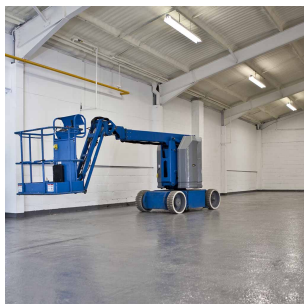

ILY IP23 100W 12000lm 4000K

Elnr.: 3366015

ILY er en åpen industriarmatur. Armaturen er svært lettmontert med koblingsklemmer i hver ende, og gjennomgangskobling 5x2,5 mm². Kraftig lysstyrke med 8500, 12000 eller 16000 lumen. Armaturen leveres i 1440mm lengde i 3000K og 4000K, med eller uten DALI-styring. ILY er et godt valg i butikker, i industri med stort lysbehov, eller i lager, gjerne hvor man har stor takhøyde. Klasse 1, IP23.