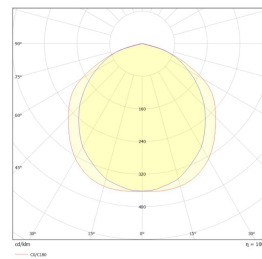

Teknisk data

Spenning (V)	230
Effekt (W)	100
Lumen/Watt (lm)	120
Lysstyrke (lm)	12000
Fargetemperatur (K)	4000
Fargegjengivelse (Ra)	80
SDCM	3
Driver størrelse (mA)	400
Antall armaturer B 10A	7
Antall armaturer C 10A	11
Antall armaturer B 16A	11
Antall armaturer C 16A	18
Min. omgivelsestemperatur (°C)	-20
Max. omgivelsestemperatur (°C)	+40
Erstatning 1-1	Lysrør T5 3x58W, Damplamper Hvitt Lys Metall