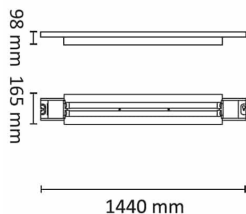

ILY IP23 100W 12000lm 4000K

Elnr.: 3366015

ILY er en åpen industriarmatur. Armaturen er svært lettmontert med koblingsklemmer i hver ende, og gjennomgangskobling 5x2,5 mm². Kraftig lysstyrke med 8500, 12000 eller 16000 lumen. Armaturen leveres i 1440mm lengde i 3000K og 4000K, med eller uten DALI-styring. ILY er et godt valg i butikker, i industri med stort lysbehov, eller i lager, gjerne hvor man har stor takhøyde. Klasse 1, IP23.

Teknisk data

Spenning (V)	230
Effekt (W)	100
Lumen/Watt (lm)	120
Lysstyrke (lm)	12000
Fargetemperatur (K)	4000
Fargegjengivelse (Ra)	80
SDCM	3
Driver størrelse (mA)	400
Antall armaturer B 10A	7
Antall armaturer C 10A	11
Antall armaturer B 16A	11
Antall armaturer C 16A	18
Min. omgivelsestemperatur (°C)	-20
Max. omgivelsestemperatur (°C)	+40
Erstatning 1-1	Lysrør T5 3x58W, Damplamper Hvitt Lys Metall

Utførelse

Farge	Aluminium
Materiale	Stål
IP klasse	23
Lyskilde	LED
Isolasjonsklasse	I
Dimbar	Nei
Levetid L70B50 Ta25°	150.000
Levetid L70B10 Ta25°	125.000
Levetid L80B50 Ta25°	100.000
Levetid L80B10 Ta25°	65.000

Dimensjoner

Lengde (mm)	1440
Høyde (mm)	98
Bredde (mm)	165

Tilbehør

Vedlikehold

Produktet rengjøres ved å tørke over med en fuktig microfiberklut. Evt. vann/såperester fjernes med en ren microfiberklut.

Retur / Deponi