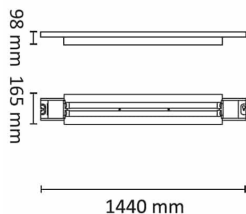

ILY IP23 100W 12000lm 4000K DALI 1Driv

Elnr.: 3366017

ILY er en åpen industriarmatur. Armaturen er svært lettmontert med koblingsklemmer i hver ende, og gjennomgangskobling 5x2,5 mm². Kraftig lysstyrke med 8500, 12000 eller 16000 lumen. Armaturen leveres i 1440mm lengde i 3000K og 4000K, med eller uten DALI-styring. ILY er et godt valg i butikker, i industri med stort lysbehov, eller i lager, gjerne hvor man har stor takhøyde. Klasse 1, IP23

Teknisk data

Spenning (V)	230
Effekt (W)	100
Lumen/Watt (lm)	120
Lysstyrke (lm)	12000
Fargetemperatur (K)	4000
Fargegjengivelse (Ra)	80
SDCM	3
Antall armaturer B 10A	7
Antall armaturer C 10A	11
Antall armaturer B 16A	11
Antall armaturer C 16A	18
Antall DALI-drivere	1
Antall DALI adresser	1
Min. omgivelsestemperatur (°C)	-20
Max. omgivelsestemperatur (°C)	+40
Erstatning 1-1	Lysrør T5 3x58W, Damplamper Hvitt Lys Metall

Dimensjoner

Lengde (mm)	1440
Høyde (mm)	98
Bredde (mm)	165

Tilbehør

Vedlikehold

Produktet rengjøres ved å tørke over med en fuktig microfiberklut. Evt. vann/såperester fjernes med en ren microfiberklut.

Retur / Deponi