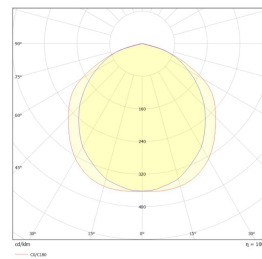

Teknisk data

Spenning (V)	230
Effekt (W)	100
Lumen/Watt (lm)	120
Lysstyrke (lm)	12000
Fargetemperatur (K)	4000
Fargegjengivelse (Ra)	80
SDCM	3
Antall armaturer B 10A	7
Antall armaturer C 10A	11
Antall armaturer B 16A	11
Antall armaturer C 16A	18
Antall DALI-drivere	1
Antall DALI adresser	1
Min. omgivelsestemperatur (°C)	-20
Max. omgivelsestemperatur (°C)	+40
Erstatning 1-1	Lysrør T5 3x58W, Damplamper Hvitt Lys Metall

Dimensjoner

Lengde (mm)	1440
Høyde (mm)	98
Bredde (mm)	165

Tilbehør

Vedlikehold

Produktet rengjøres ved å tørke over med en fuktig microfiberklut. Evt. vann/såperester fjernes med en ren microfiberklut.

Retur / Deponi