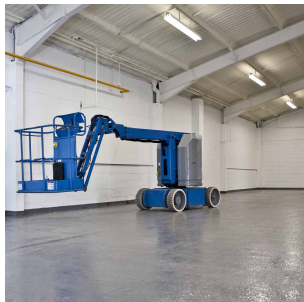

ILY IP23 100W 12000lm 4000K DALI 1Driv

Elnr.: 3366017

ILY er en åpen industriarmatur. Armaturen er svært lettmontert med koblingsklemmer i hver ende, og gjennomgangskobling 5x2,5 mm². Kraftig lysstyrke med 8500, 12000 eller 16000 lumen. Armaturen leveres i 1440mm lengde i 3000K og 4000K, med eller uten DALI-styring. ILY er et godt valg i butikker, i industri med stort lysbehov, eller i lager, gjerne hvor man har stor takhøyde. Klasse 1, IP23