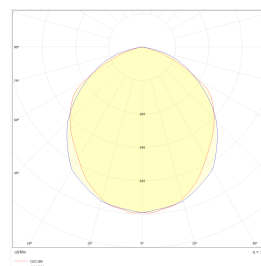

Teknisk data

Spenning (V)	230
Effekt (W)	115
Lumen/Watt (lm)	143
Lysstyrke (lm)	16500
Fargetemperatur (K)	4000
Fargegjengivelse (Ra)	80
SDCM	3
Driver størrelse (mA)	650
Antall armaturer B 10A	6
Antall armaturer C 10A	10
Antall armaturer B 16A	10
Antall armaturer C 16A	16
Min. omgivelsestemperatur (°C)	-20
Max. omgivelsestemperatur (°C)	+40
Erstatning 1-1	Damplamper Hvitt Lys Metallhalogen&#58; 150

Utførelse

Farge	Aluminium
Materiale	Stål
IP klasse	23
Lyskilde	LED
Isolasjonsklasse	I
Dimbar	Nei
Levetid L70B50 Ta25°	150.000
Levetid L80B50 Ta25°	100.000
Energiklasse	D
Integrert/ekstern driver	Integrert