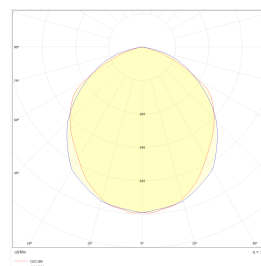

Teknisk data

Spenning (V)	230
Effekt (W)	115
Lumen/Watt (lm)	143
Lysstyrke (lm)	16500
Fargetemperatur (K)	4000
Fargegjengivelse (Ra)	80
SDCM	3
Driver størrelse (mA)	650
Antall armaturer B 10A	6
Antall armaturer C 10A	10
Antall armaturer B 16A	10
Antall armaturer C 16A	16
Min. omgivelsestemperatur (°C)	-20
Max. omgivelsestemperatur (°C)	+40
Erstatning 1-1	Damplamper Hvitt Lys Metallhalogen: 150