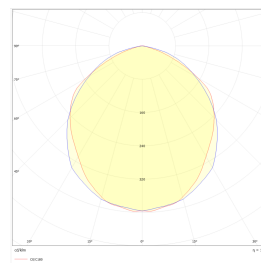

Teknisk data

Spenning (V)	230
Effekt (W)	115
Lumen/Watt (lm)	143
Lysstyrke (lm)	16500
Fargetemperatur (K)	4000
Fargegjengivelse (Ra)	80
SDCM	3
Driver størrelse (mA)	450
Antall armaturer B 10A	7
Antall armaturer C 10A	11
Antall armaturer B 16A	11
Antall armaturer C 16A	18
Antall DALI-drivere	1
Antall DALI adresser	1
Min. omgivelsestemperatur (°C)	-20
Max. omgivelsestemperatur (°C)	+40
Erstatning 1-1	Damplamper Hvitt Lys Metallhalogen&#58; 150

Utførelse

Farge	Aluminium
Materiale	Stål
IP klasse	23
Lyskilde	LED
Isolasjonsklasse	I
Dimbar	Med DALI
Levetid L80B50 Ta25°	100.000
DALI Type	DT6
Energiklasse	D