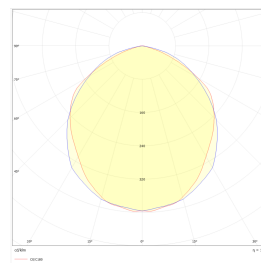

Teknisk data

Spenning (V)	230
Effekt (W)	115
Lumen/Watt (lm)	143
Lysstyrke (lm)	16500
Fargetemperatur (K)	4000
Fargegjengivelse (Ra)	80
SDCM	3
Driver størrelse (mA)	450
Antall armaturer B 10A	7
Antall armaturer C 10A	11
Antall armaturer B 16A	11
Antall armaturer C 16A	18
Antall DALI-drivere	1
Antall DALI adresser	1
Min. omgivelsestemperatur (°C)	-20
Max. omgivelsestemperatur (°C)	+40
Erstatning 1-1	Damplamper Hvitt Lys Metallhalogen: 150