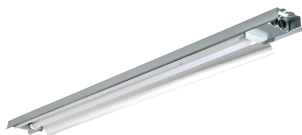

# ILY II 16500lm DALI 4000K

Elnr.: 3366023

ILY er en åpen industriarmatur utviklet for effektiv belysning i krevende miljøer. Armaturen er enkel å montere, med koblingsklemmer i begge ender og gjennomgangskobling  $5 \times 2,5 \text{ mm}^2$ .

Den leverer et kraftig lysutbytte på 16 500 lumen og har en lengde på 1440 mm. Armaturen leveres med fargetemperatur 4000K og DALI-2 driver.

ILY er et godt valg for butikker, industrilokaler med høyt lysbehov og lagerbygg, spesielt der det er stor takhøyde.