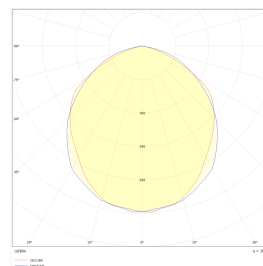

Teknisk data

Spenning (V)	230
Effekt (W)	115
Lumen/Watt (lm)	143
Lysstyrke (lm)	16500
Fargetemperatur (K)	4000
Fargegjengivelse (Ra)	80
SDCM	3
Driver størrelse (mA)	450
Antall armaturer B 10A	7
Antall armaturer C 10A	11
Antall armaturer B 16A	11
Antall armaturer C 16A	18
Antall DALI-drivere	1
Antall DALI adresser	1
Min. omgivelsestemperatur (°C)	-20
Max. omgivelsestemperatur (°C)	+40
Erstatning 1-1	Lysrør T8 2x80W, Lysrør T8 3x80W, Damplamper

Utførelse

Farge	Aluminium
Materiale	Stål
IP klasse	23