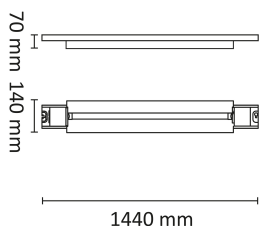

## Teknisk data

Spenning (V)	230
Effekt (W)	115
Lumen/Watt (lm)	143
Lysstyrke (lm)	16500
Fargetemperatur (K)	4000
Fargegjengivelse (Ra)	80
SDCM	3
Driver størrelse (mA)	450
Antall armaturer B 10A	7
Antall armaturer C 10A	11
Antall armaturer B 16A	11
Antall armaturer C 16A	18
Antall DALI-drivere	1
Antall DALI adresser	1
Min. omgivelsestemperatur (°C)	-20
Max. omgivelsestemperatur (°C)	+40
Erstatning 1-1	Lysrør T8 2x80W, Lysrør T8 3x80W, Damplamper

## Dimensjoner

Lengde (mm)	1440
Høyde (mm)	70
Bredde (mm)	140
Nettovekt (g)	2700