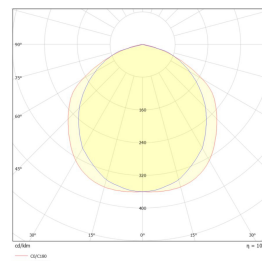

Teknisk data

Spenning (V)	230
Effekt (W)	140
Lumen/Watt (lm)	115
Lysstyrke (lm)	16000
Fargetemperatur (K)	4000
Fargegjengivelse (Ra)	80
SDCM	3
Antall armaturer B 10A	5
Antall armaturer C 10A	8
Antall armaturer B 16A	8
Antall armaturer C 16A	13
Min. omgivelsestemperatur (°C)	-20
Max. omgivelsestemperatur (°C)	+40
Erstatning 1-1	Damplamper Hvitt Lys Metallhalogen&#58; 150

Utførelse

Farge	Aluminium
Materiale	Stål
IP klasse	23
Lyskilde	LED
Isolasjonsklasse	I
Dimbar	Nei
Levetid L70B50 Ta25°	150.000
Levetid L70B10 Ta25°	125.000
Levetid L80B50 Ta25°	100.000
Levetid L80B10 Ta25°	65.000
Levetid L90B50 Ta25°	50.000