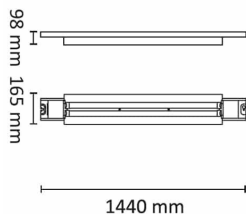

ILY IP23 140W 16000lm 4000K

Elnr.: 3366025

ILY er en åpen industriarmatur. Armaturen er svært lettmontert med koblingsklemmer i hver ende, og gjennomgangskobling 5x2,5 mm². Kraftig lysstyrke med 8500, 12000 eller 16000 lumen. Armaturen leveres i 1440mm lengde i 3000K og 4000K, med eller uten DALI-styring. ILY er et godt valg i butikker, i industri med stort lysbehov, eller i lager, gjerne hvor man har stor takhøyde. Klasse 1, IP23.

Teknisk data

Spenning (V)	230
Effekt (W)	140
Lumen/Watt (lm)	115
Lysstyrke (lm)	16000
Fargetemperatur (K)	4000
Fargegjengivelse (Ra)	80
SDCM	3
Antall armaturer B 10A	5
Antall armaturer C 10A	8
Antall armaturer B 16A	8
Antall armaturer C 16A	13
Min. omgivelsestemperatur (°C)	-20
Max. omgivelsestemperatur (°C)	+40
Erstatning 1-1	Damplamper Hvitt Lys Metallhalogen: 150

Utførelse

Farge	Aluminium
Materiale	Stål
IP klasse	23
Lyskilde	LED
Isolasjonsklasse	I
Dimbar	Nei
Levetid L70B50 Ta25°	150.000
Levetid L70B10 Ta25°	125.000
Levetid L80B50 Ta25°	100.000
Levetid L80B10 Ta25°	65.000
Levetid L90B50 Ta25°	50.000

Dimensjoner

Lengde (mm)	1440
Høyde (mm)	98
Bredde (mm)	165

Tilbehør

Vedlikehold

Produktet rengjøres ved å tørke over med en fuktig microfiberklut. Evt. vann/såperester fjernes med en ren microfiberklut.

Retur / Deponi