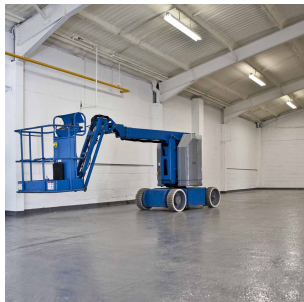

ILY IP23 140W 16000lm 4000K

Elnr.: 3366025

ILY er en åpen industriarmatur. Armaturen er svært lettmontert med koblingsklemmer i hver ende, og gjennomgangskobling 5x2,5 mm². Kraftig lysstyrke med 8500, 12000 eller 16000 lumen. Armaturen leveres i 1440mm lengde i 3000K og 4000K, med eller uten DALI-styring. ILY er et godt valg i butikker, i industri med stort lysbehov, eller i lager, gjerne hvor man har stor takhøyde. Klasse 1, IP23.