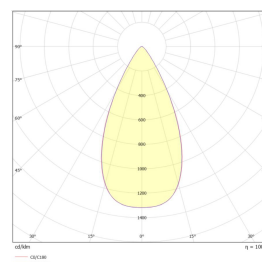

Teknisk data

Spenning (V)	230
Effekt (W)	100
Lumen/Watt (lm)	150
Lysstyrke (lm)	15000
Fargetemperatur (K)	4000
Fargegjengivelse (Ra)	80
SDCM	3
Antall armaturer B 10A	2
Antall armaturer C 10A	4
Antall armaturer B 16A	4
Antall armaturer C 16A	7
Antall DALI-drivere	1
Min. omgivelsestemperatur (°C)	-30
Max. omgivelsestemperatur (°C)	+50
Erstatning 1-1	Lysrør T5 3x58W, Damplamper Hvitt Lys Metall

Utførelse

Farge	Sort
Materiale	Aluminium
IP klasse	65
Lyskilde	LED
Isolasjonsklasse	I
Dimbar	Med DALI
Levetid L70B50 Ta25°	223.000