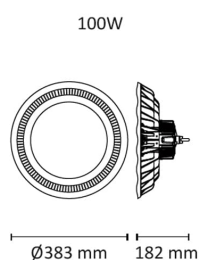

HiLite-serien utmerker seg med meget gode termiske egenskaper, noe som gir den ekstremt lang levetid, også ved høye omgivelsestemperaturer. Armaturen monteres nedhengt eller festes i tak med takbrakett. Tilbehør som ulikereflekter og beskyttelsesgitter finnes også. Leveres med kabel på 1,5 meter. HiLite leveres med DALI som standard.

Teknisk data

Spenning (V)	230
Effekt (W)	100
Lumen/Watt (lm)	150
Lysstyrke (lm)	15000
Fargetemperatur (K)	4000
Fargegjengivelse (Ra)	80
SDCM	3
Antall armaturer B 10A	2
Antall armaturer C 10A	4
Antall armaturer B 16A	4
Antall armaturer C 16A	7
Antall DALI-drivere	1
Min. omgivelsestemperatur (°C)	-30
Max. omgivelsestemperatur (°C)	+50
Erstatning 1-1	Lysrør T5 3x58W, Damplamper Hvitt Lys Metall

Dimensjoner

Høyde (mm)	182
Diameter (mm)	383
Lengde på tilf. kabel (mm)	1500

Tilbehør

3366095	HiLite Reflektor Alu 90°	
3366096	HiLite Reflektor PC	
3366090	HiLite Takbrakett 100-240W	
3366093	HiLite Dobbel Takbrakett 100W	
3366098	HiLite Beskyttelsesgitter	
3366094	HiLite Dobbel Takbrakett 196W	
3366030	HiLite 120D optikk for 100W	
3366049	HiLite Remote Control	
	HiLite 120D optikk for 150-200W	
3366048	HiLite Pir Sensor Kit	