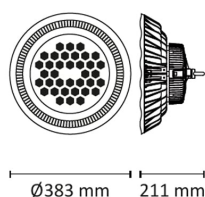

HiLite er en serie svært effektive armaturer for bruk ved store takhøyder i f.eks. lager, produksjon, kjøpesenter eller sportshaller. Varianter finnes med lumenpakker fra 15000 - 30000lm. I denne serien finnes også armatur med svært lavt blindingstall, UGR<19, noe som gjør den topp egnet for bruk i sportshaller. HiLite-serien utmerker seg med meget gode termiske egenskaper, noe som gir den ekstremt lang levetid, også ved høye omgivelsestemperaturer. Armaturen monteres nedhengt eller festes i tak med takbrakett. Tilbehør som ulike reflektorer og beskyttelsesgitter finnes også. Leveres standard med DALI og påmontert 1,5m kabel. Klasse I, IP65.

196W/200W