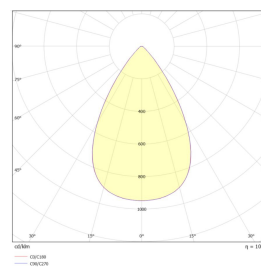

HiLite er en serie svært effektive armaturer for bruk ved store takhøyder i f.eks. lager, produksjon, kjøpesenter eller sportshaller. Varianter finnes med lumenpakker fra 15000 - 30000lm. I denne serien finnes også armatur med svært lavt blindingstall, UGR<19, noe som gjør den topp egnet for bruk i sportshaller. HiLite-serien utmerker seg med meget gode termiske egenskaper, noe som gir den ekstremt lang levetid, også ved høye omgivelsestemperaturer. Armaturen monteres nedhengt eller festes i tak med takbrakett. Tilbehør som ulike reflektorer og beskyttelsesgitter finnes også. Leveres standard med DALI og påmontert 1,5m kabel. Klasse I, IP65.

196W/200W