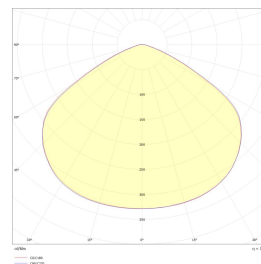

Teknisk data

Spenning (V)	230
Effekt (W)	100
Lumen/Watt (lm)	150
Lysstyrke (lm)	15000
Fargetemperatur (K)	3000-5000
Fargegjengivelse (Ra)	80
SDCM	3
Antall armaturer B 10A	5
Antall armaturer C 10A	9
Antall armaturer B 16A	8
Antall armaturer C 16A	14