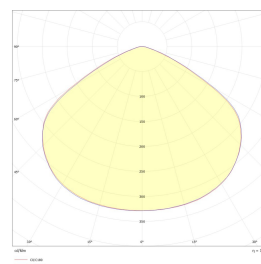

Teknisk data

Spenning (V)	230
Effekt (W)	100
Lumen/Watt (lm)	150
Lysstyrke (lm)	15000
Fargetemperatur (K)	3000-5000
Fargegjengivelse (Ra)	80
SDCM	3
Antall armaturer B 10A	5
Antall armaturer C 10A	9
Antall armaturer B 16A	8
Antall armaturer C 16A	14