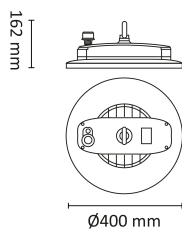

Teknisk data

Spenning (V)	230
Effekt (W)	100
Lumen/Watt (lm)	150
Lysstyrke (lm)	15000
Fargetemperatur (K)	3000-5000
Fargegjengivelse (Ra)	80
SDCM	3
Antall armaturer B 10A	5
Antall armaturer C 10A	9
Antall armaturer B 16A	8
Antall armaturer C 16A	14