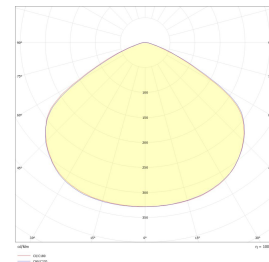

Teknisk data

Spenning (V)	230
Effekt (W)	100
Lumen/Watt (lm)	150
Lysstyrke (lm)	15000
Fargetemperatur (K)	3000-5000
Fargegjengivelse (Ra)	80
SDCM	3
Antall armaturer B 10A	5
Antall armaturer C 10A	9
Antall armaturer B 16A	8
Antall armaturer C 16A	14