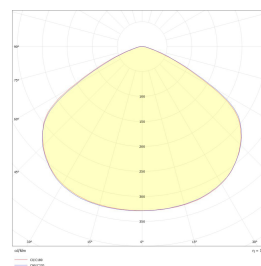

Lumen ut:

30000lm @4000K.

26000lm @3000 og 5000K

Teknisk data

Spenning (V)	230
Effekt (W)	200
Lumen/Watt (lm)	150
Lysstyrke (lm)	30000
Fargetemperatur (K)	3000-5000
Fargegjengivelse (Ra)	80
SDCM	3
Antall armaturer B 10A	5
Antall armaturer C 10A	8
Antall armaturer B 16A	8
Antall armaturer C 16A	13
Antall DALI-drivere	1
Antall DALI adresser	1