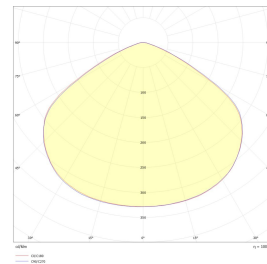

Teknisk data

Spenning (V)	230
Effekt (W)	200
Lumen/Watt (lm)	150
Lysstyrke (lm)	30000
Fargetemperatur (K)	3000-5000
Fargegjengivelse (Ra)	80
SDCM	3
Antall armaturer B 10A	5
Antall armaturer C 10A	8
Antall armaturer B 16A	8
Antall armaturer C 16A	13