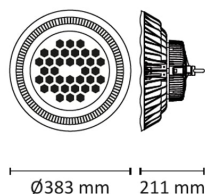

HiLite-serien utmerker seg med meget gode termiske egenskaper, noe som gir den ekstremt lang levetid, også ved høye omgivelsestemperaturer. Armaturen monteres nedhengt eller festes i tak med takbrakett. Tilbehør som ulike reflektorer og beskyttelsesgitter finnes også. Leveres standard med DALI og påmontert 1,5m kabel. Klasse I, IP65

## Teknisk data

Spenning (V)	230
Effekt (W)	196
Lumen/Watt (lm)	130
Lysstyrke (lm)	26000
Fargetemperatur (K)	4000
Fargegjengivelse (Ra)	80
SDCM	3
Antall armaturer B 10A	2
Antall armaturer C 10A	4
Antall armaturer B 16A	4
Antall armaturer C 16A	7
Antall DALI-drivere	1
Min. omgivelsestemperatur (°C)	-30
Max. omgivelsestemperatur (°C)	+50
Erstatning 1-1	Lysrør T5 3x58W, Damplamper Hvitt Lys Metall

## Dimensjoner

Høyde (mm)	211
Diameter (mm)	383
Lengde på tilf. kabel (mm)	1500