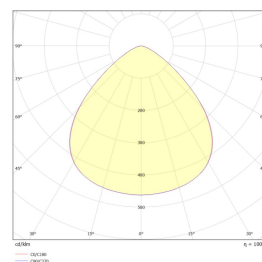

HiLite er en serie svært effektive armaturer for bruk ved store takhøyder i f.eks. lager, produksjon, kjøpesenter eller sportshaller. Varianter finnes med lumenpakker fra 15000 -30000lm. I denne serien finnes også armatur med svært lavt blindingstall, UGR<19, noe som gjør den topp egnet for bruk i sportshaller.

HiLite-serien utmerker seg med meget gode termiske egenskaper, noe som gir den ekstremt lang levetid, også ved høye omgivelsestemperaturer. Armaturen monteres nedhengt eller festes i tak med takbrakett. Tilbehør som ulike reflektorer og beskyttelsesgitter finnes også. Leveres standard med DALI og påmontert 1,5m kabel. Klasse I, IP65

196W/200W