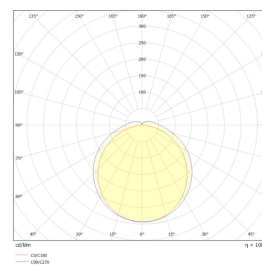

Teknisk data

Spenning (V)	230
Effekt (W)	21
Lumen/Watt (lm)	129
Lysstyrke (lm)	2700
Fargetemperatur (K)	3000
Fargegjengivelse (Ra)	90
SDCM	3
Driver størrelse (mA)	180
Antall armaturer B 10A	16
Antall armaturer C 10A	32
Antall armaturer B 16A	26
Antall armaturer C 16A	51
Antall DALI-drivere	1
Min. omgivelsestemperatur (°C)	-20
Max. omgivelsestemperatur (°C)	+40