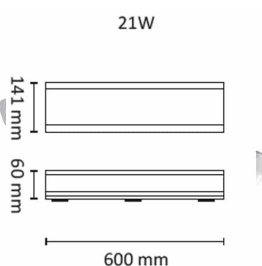

Seal 600 21W 2700lm DALI 3000K IP44

Elnr.: 3366052

Seal er en avansert universal/industriarmatur IP44. Låsbar opal skjerm. Kraftig lysytelse, god effektivitet og mulighet for en avansert sensor løsning. Seal har master / slave løsning med mulighet for grunnlys og dobbel timer der timer 2 kan slukke grunnlyset. Ved å bruke en ekstra styreleder kan man enkelt kombinere armaturer med og uten sensor etter behov til et komplett anlegg. Seal har moderne kompakt form, lett vaskbar og uten skarpe kanter. Seal leveres i 600mm, 1200mm og 1500mm lengder med og uten sensor. Seal leveres også i varianter med DALI forkobling. Kabelinggang sentrisk og i hver ende. Gjennomgangskobling for 1 fase, jord og styreleder. Seal leveres også i varianter med integrert batteripakke for ledelys med selvtest (EM01). Klasse I, IP44.

Teknisk data

Spenning (V)	230
Effekt (W)	21
Lumen/Watt (lm)	129
Lysstyrke (lm)	2700
Fargetemperatur (K)	3000
Fargegjengivelse (Ra)	90
SDCM	3
Driver størrelse (mA)	180
Antall armaturer B 10A	16
Antall armaturer C 10A	32
Antall armaturer B 16A	26
Antall armaturer C 16A	51
Antall DALI-drivere	1
Min. omgivelsestemperatur (°C)	-20
Max. omgivelsestemperatur (°C)	+40

Dimensjoner

Lengde (mm)	600
Høyde (mm)	60
Bredde (mm)	141

Tilbehør

Seal 21W Skjerm

Vedlikehold

Produktet rengjøres ved å tørke over med en fuktig microfiberklut. Evt. vann/såperester fjernes med en ren microfiberklut.