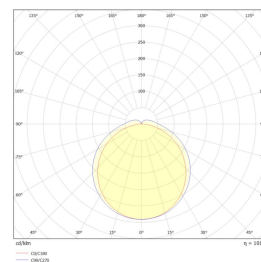

Teknisk data

Spenning (V)	230
Effekt (W)	38
Lumen/Watt (lm)	121
Lysstyrke (lm)	4600
Fargetemperatur (K)	3000
Fargegjengivelse (Ra)	80
SDCM	3
Driver størrrelse (mA)	300
Antall armaturer B 10A	13
Antall armaturer C 10A	25
Antall armaturer B 16A	20
Antall armaturer C 16A	40
Min. omgivelsestemperatur (°C)	-20
Max. omgivelsestemperatur (°C)	+40
Erstatning 1-1	Lysrør T5 2x36W, Lysrør T5 1x58W, Damplamper