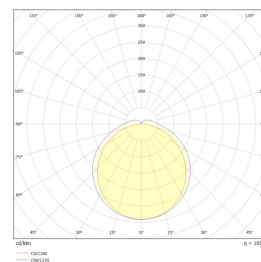

Teknisk data

Spenning (V)	230
Effekt (W)	38
Lumen/Watt (lm)	121
Lysstyrke (lm)	4600
Fargetemperatur (K)	3000
Fargegjengivelse (Ra)	80
SDCM	3
Driver størrelse (mA)	300
Antall armaturer B 10A	13
Antall armaturer C 10A	25
Antall armaturer B 16A	20
Antall armaturer C 16A	40
Min. omgivelsestemperatur (°C)	-20
Max. omgivelsestemperatur (°C)	+40
Erstatning 1-1	Lysrør T5 2x36W, Lysrør T5 1x58W, Damplamper