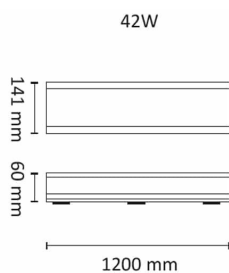

Teknisk data

Spenning (V)	230
Effekt (W)	38
Lumen/Watt (lm)	121
Lysstyrke (lm)	4600
Fargetemperatur (K)	3000
Fargegjengivelse (Ra)	80
SDCM	3
Driver størrrelse (mA)	300
Antall armaturer B 10A	13
Antall armaturer C 10A	25
Antall armaturer B 16A	20
Antall armaturer C 16A	40
Min. omgivelsestemperatur (°C)	-20
Max. omgivelsestemperatur (°C)	+40
Erstatning 1-1	Lysrør T5 2x36W, Lysrør T5 1x58W, Damplamper

Utførelse

Farge	Hvit
RAL-kode	9016 - Hvit
Materiale	Stål
IP klasse	44
Lyskilde	LED
Isolasjonsklasse	I
Dimbar	Nei

Seal 1200 38W 4600lm 3000K IP44

Elnr.: 3366060

Levetid L70B50 Ta25°	150.000
Levetid L70B10 Ta25°	125.000
Levetid L80B50 Ta25°	100.000
Levetid L80B10 Ta25°	65.000
Levetid L90B50 Ta25°	50.000
Levetid L90B10 Ta25°	26.000
Energiklasse	E
Integrert/ekstern driver	Integrert
Sokkel	LED
Montering	Utenpåliggende
Avdekningsmateriale	Opalisert plast
Dimmetype	-
Optikk	Linse
Brannklasse D	Nei
DALI	Nei
Hurtigkobling	Nei
Kan monteres i isolasjon	Nei
Antall poler	3
Integrert sensor	Nei
Lysfordeling	Ekstremt bredstrålende >80gr
Utstrålingsvinkel (°)	120
Integrert batteripakke	Nei
Funksjonalitet	Av/På
Produktfamilie	Seal
Bruksområde	Trapp og korridor, Bad og våtrom, Industri, Bod/l

Dimensjoner

Lengde (mm)	1200
Høyde (mm)	60
Bredde (mm)	141

Tilbehør

Seal 42W Skjerm

Vedlikehold

Produktet rengjøres ved å tørke over med en fuktig microfiberklut. Evt. vann/såperester fjernes med en ren microfiberklut.