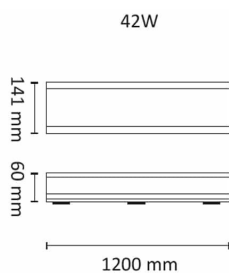

Teknisk data

Spenning (V)	230
Effekt (W)	38
Lumen/Watt (lm)	121
Lysstyrke (lm)	4600
Fargetemperatur (K)	3000
Fargegjengivelse (Ra)	80
SDCM	3
Driver størrelse (mA)	300
Antall armaturer B 10A	13
Antall armaturer C 10A	25
Antall armaturer B 16A	20
Antall armaturer C 16A	40
Min. omgivelsestemperatur (°C)	-20
Max. omgivelsestemperatur (°C)	+40
Erstatning 1-1	Lysrør T5 2x36W, Lysrør T5 1x58W, Damplamper

Utførelse

Farge	Hvit
RAL-kode	9016 - Hvit
Materiale	Stål
IP klasse	44
Lyskilde	LED
Isolasjonsklasse	I
Dimbar	Nei

Seal 1200 38W 4600lm 3000K IP44

Elnr.: 3366060

Levetid L70B50 Ta25°	150.000
Levetid L70B10 Ta25°	125.000
Levetid L80B50 Ta25°	100.000
Levetid L80B10 Ta25°	65.000
Levetid L90B50 Ta25°	50.000
Levetid L90B10 Ta25°	26.000
Energiklasse	E
Integrert/ekstern driver	Integrert
Sokkel	LED
Montering	Utenpåliggende
Avdekningsmateriale	Opalisert plast
Dimmetype	-
Optikk	Linse
Brannklasse D	Nei
DALI	Nei
Hurtigkobling	Nei
Kan monteres i isolasjon	Nei
Antall poler	3
Integrert sensor	Nei
Lysfordeling	Ekstremt bredstrålende >80gr
Utstrålingsvinkel (°)	120
Integrert batteripakke	Nei
Funksjonalitet	Av/På
Produktfamilie	Seal
Bruksområde	Trapp og korridor, Bad og våtrom, Industri, Bod/l

Dimensjoner

Lengde (mm)	1200
Høyde (mm)	60
Bredde (mm)	141
Nettvekt (g)	2415

Tilbehør

Seal 42W Skjerm

Vedlikehold

Produktet rengjøres ved å tørke over med en fuktig microfiberklut. Evt. vann/såperester fjernes med en ren microfiberklut.