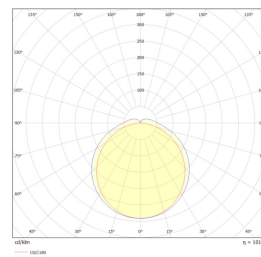

Kapslingsgrad IP44, klasse I.

Teknisk data

Spenning (V)	230
Effekt (W)	38
Lumen/Watt (lm)	121
Lysstyrke (lm)	4600
Fargetemperatur (K)	3000
Fargegjengivelse (Ra)	80
SDCM	3
Driver størrrelse (mA)	300
Antall armaturer B 10A	13
Antall armaturer C 10A	25
Antall armaturer B 16A	20
Antall armaturer C 16A	40
Min. omgivelsestemperatur (°C)	-20
Max. omgivelsestemperatur (°C)	+40
Erstatning 1-1	Lysrør T5 2x36W, Lysrør T5 1x58W, Lysrør T8 1x4