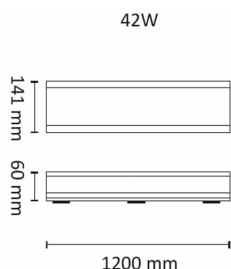

Seal har et moderne og kompakt design som er lett å rengjøre, uten skarpe kanter. Den leveres i lengdene 600 mm, 1200 mm og 1500 mm, med eller uten sensor, samt i varianter med DALI-forkobling.

Kabelinngang er tilgjengelig både sentrisk og i begge ender. Armaturen har gjennomgangskobling for én fase, jord og styreleder. Seal leveres også i varianter med integrert batteripakke for nødlys (EM01) med selvtest.

Kapslingsgrad IP44, klasse I.

Teknisk data

Spenning (V)	230
Effekt (W)	38
Lumen/Watt (lm)	121
Lysstyrke (lm)	4600
Fargetemperatur (K)	3000
Fargegjengivelse (Ra)	80
SDCM	3
Driver størrrelse (mA)	300
Antall armaturer B 10A	13
Antall armaturer C 10A	25
Antall armaturer B 16A	20
Antall armaturer C 16A	40
Min. omgivelsestemperatur (°C)	-20
Max. omgivelsestemperatur (°C)	+40
Erstatning 1-1	Lysrør T5 2x36W, Lysrør T5 1x58W, Lysrør T8 1x4

Utførelse

Farge	Hvit
-------	------

Seal 1200 38W 4600lm 3000K IP44

Elnr.: 3366060

RAL-kode	9016 - Hvit
Materiale	Stål
IP klasse	44
Lyskilde	LED
Isolasjonsklasse	I
Dimbar	Nei
Levetid L70B50 Ta25°	150.000
Levetid L70B10 Ta25°	125.000
Levetid L80B50 Ta25°	100.000
Levetid L80B10 Ta25°	65.000
Levetid L90B50 Ta25°	50.000
Levetid L90B10 Ta25°	26.000
Energiklasse	E
Integrert/ekstern driver	Integrert
Sokkel	LED
Montering	Utenpåliggende
Avdekningsmateriale	Opalisert plast
Dimmetype	-
Optikk	Linse
Brannklasse D	Nei
DALI	Nei
Hurtigkobling	Nei
Kan monteres i isolasjon	Nei
Antall poler	3
Integrert sensor	Nei
Lysfordeling	Ekstremt bredstrålende >80gr
Utstrålingsvinkel (°)	120
Integrert batteripakke	Nei
Funksjonalitet	Av/På
Produktfamilie	Seal
Bruksområde	Trapp og korridor, Bad og våtrom, Industri, Bod/I

Dimensjoner

Lengde (mm)	1200
Høyde (mm)	60
Bredde (mm)	141
Nettovekt (g)	2415

Tilbehør

Seal 42W Skjerm

Vedlikehold

Produktet rengjøres ved å tørke over med en fuktig microfiberklut. Evt. vann/såperester fjernes med en ren microfiberklut.