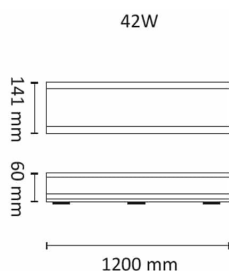

# Seal 1200 39W 4600lm 3000K IP44 Sensor

Elnr.: 3366061

Seal er en avansert universal/industriarmatur IP44. Låsbar opal skjerm. Kraftig lysytelse, god effektivitet og mulighet for en avansert sensor løsning. Seal har master / slave løsning med mulighet for grunnlys og dobbel timer der timer 2 kan slukke grunnlyset. Ved å bruke en ekstra styreleder kan man enkelt kombinere armaturer med og uten sensor etter behov til et komplett anlegg. Seal har moderne kompakt form, lett vaskbar og uten skarpe kanter. Seal leveres i 600mm, 1200mm og 1500mm lengder med og uten sensor. Seal leveres også i varianter med DALI forkobling. Kabelinggang sentrisk og i hver ende. Gjennomgangskobling for 1 fase, jord og styreleder. Seal leveres også i varianter med integrert batteripakke for ledelys med selvtest (EM01). Klasse I, IP44.

## Teknisk data

Spenning (V)	230
Effekt (W)	39
Lumen/Watt (lm)	118
Lysstyrke (lm)	4600
Fargetemperatur (K)	3000
Fargegjengivelse (Ra)	90
SDCM	3
Driver størrelse (mA)	300
Antall armaturer B 10A	13
Antall armaturer C 10A	25
Antall armaturer B 16A	20
Antall armaturer C 16A	40
Min. omgivelsestemperatur (°C)	-20
Max. omgivelsestemperatur (°C)	+40
Erstatning 1-1	Lysrør T5 2x36W, Lysrør T5 1x58W, Damplamper

## Dimensjoner

Lengde (mm)	1200
Høyde (mm)	60
Bredde (mm)	141
Nettovekt (g)	2760