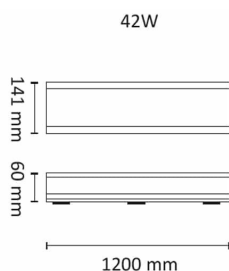

Seal 1200 39W 4600lm 3000K IP44 Sensor

Elnr.: 3366061

Seal er en avansert universal/industriarmatur IP44. Låsbar opal skjerm. Kraftig lysytelse, god effektivitet og mulighet for en avansert sensor løsning. Seal har master / slave løsning med mulighet for grunnlys og dobbel timer der timer 2 kan slukke grunnlyset. Ved å bruke en ekstra styreleder kan man enkelt kombinere armaturer med og uten sensor etter behov til et komplett anlegg. Seal har moderne kompakt form, lett vaskbar og uten skarpe kanter. Seal leveres i 600mm, 1200mm og 1500mm lengder med og uten sensor. Seal leveres også i varianter med DALI forkobling. Kabelinngang sentrisk og i hver ende. Gjennomgangskobling for 1 fase, jord og styreleder. Seal leveres også i varianter med integrert batteripakke for ledelys med selvtest (EM01). Klasse I, IP44.

Teknisk data

Spenning (V)	230
Effekt (W)	39
Lumen/Watt (lm)	118
Lysstyrke (lm)	4600
Fargetemperatur (K)	3000
Fargegjengivelse (Ra)	90
SDCM	3
Driver størrelse (mA)	300
Antall armaturer B 10A	13
Antall armaturer C 10A	25
Antall armaturer B 16A	20
Antall armaturer C 16A	40
Min. omgivelsestemperatur (°C)	-20
Max. omgivelsestemperatur (°C)	+40
Erstatning 1-1	Lysrør T5 2x36W, Lysrør T5 1x58W, Damplamper

Dimensjoner

Lengde (mm)	1200
Høyde (mm)	60
Bredde (mm)	141

Tilbehør

Seal 42W Skjerm

Vedlikehold

Produktet rengjøres ved å tørke over med en fuktig microfiberklut. Evt. vann/såperester fjernes med en ren microfiberklut.