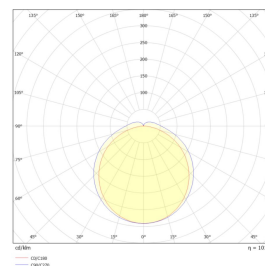

## Teknisk data

Spenning (V)	230
Effekt (W)	39
Lumen/Watt (lm)	118
Lysstyrke (lm)	4600
Fargetemperatur (K)	3000
Fargegjengivelse (Ra)	90
SDCM	3
Driver størrelse (mA)	300
Antall armaturer B 10A	13
Antall armaturer C 10A	25
Antall armaturer B 16A	20
Antall armaturer C 16A	40
Min. omgivelsestemperatur (°C)	-20
Max. omgivelsestemperatur (°C)	+40
Erstatning 1-1	Lysrør T5 2x36W, Lysrør T5 1x58W, Damplamper

## Dimensjoner

Lengde (mm)	1200
Høyde (mm)	60
Bredde (mm)	141
Nettovekt (g)	2760