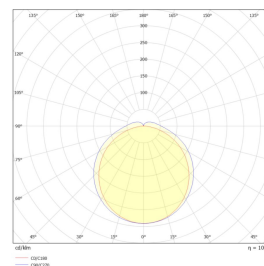

Teknisk data

Spenning (V)	230
Effekt (W)	39
Lumen/Watt (lm)	118
Lysstyrke (lm)	4600
Fargetemperatur (K)	3000
Fargegjengivelse (Ra)	90
SDCM	3
Driver størrelse (mA)	300
Antall armaturer B 10A	13
Antall armaturer C 10A	25
Antall armaturer B 16A	20
Antall armaturer C 16A	40
Min. omgivelsestemperatur (°C)	-20
Max. omgivelsestemperatur (°C)	+40
Erstatning 1-1	Lysrør T5 2x36W, Lysrør T5 1x58W, Damplamper