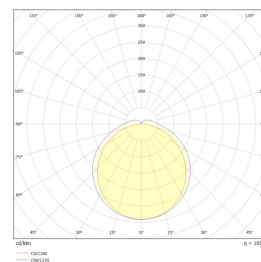

Teknisk data

Spenning (V)	230
Effekt (W)	38
Lumen/Watt (lm)	121
Lysstyrke (lm)	4600
Fargetemperatur (K)	3000
Fargegjengivelse (Ra)	80
SDCM	3
Driver størrelse (mA)	300
Antall armaturer B 10A	13
Antall armaturer C 10A	25
Antall armaturer B 16A	20
Antall armaturer C 16A	40
Antall DALI-drivere	1
Min. omgivelsestemperatur (°C)	-20
Max. omgivelsestemperatur (°C)	+40
Erstatning 1-1	Lysrør T5 2x36W, Lysrør T5 1x58W, Damplamper