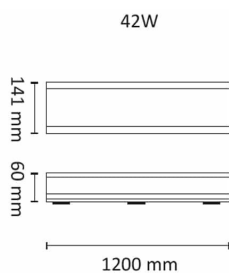

Teknisk data

Spenning (V)	230
Effekt (W)	38
Lumen/Watt (lm)	121
Lysstyrke (lm)	4600
Fargetemperatur (K)	3000
Fargegjengivelse (Ra)	80
SDCM	3
Driver størrelse (mA)	300
Antall armaturer B 10A	13
Antall armaturer C 10A	25
Antall armaturer B 16A	20
Antall armaturer C 16A	40
Antall DALI-drivere	1
Min. omgivelsestemperatur (°C)	-20
Max. omgivelsestemperatur (°C)	+40
Erstatning 1-1	Lysrør T5 2x36W, Lysrør T5 1x58W, Damplamper

Utførelse

Farge	Hvit
Materiale	Stål
IP klasse	44
Lyskilde	LED
Isolasjonsklasse	I
Dimbar	Med DALI

Seal 1200 38W 4600lm DALI 3000K IP44

Elnr.: 3366062

Levetid L70B50 Ta25°	150.000
Levetid L70B10 Ta25°	125.000
Levetid L80B50 Ta25°	100.000
Levetid L80B10 Ta25°	75.000
Levetid L90B50 Ta25°	50.000
Levetid L90B10 Ta25°	26.000
Integrert/ekstern driver	Integrert
Sokkel	LED
Montering	Utenpåliggende
Avdekningsmateriale	Opalisert plast
Dimmetype	DALI
Optikk	Linse
Brannklasse D	Nei
DALI	Ja
Hurtigkobling	Nei
Kan monteres i isolasjon	Nei
Antall poler	5
Integrert sensor	Nei
Lysfordeling	Ekstremt bredstrålende >80gr
Utstrålingsvinkel (°)	120
Integrert batteripakke	Nei
Funksjonalitet	Av/På/Dim
Produktfamilie	Seal
Bruksområde	Trapp og korridor, Bad og våtrom, Industri, Bod/l

Dimensjoner

Lengde (mm)	1200
Høyde (mm)	60
Bredde (mm)	141
Nettvekt (g)	2415

Tilbehør

Seal 42W Skjerm

Vedlikehold

Produktet rengjøres ved å tørke over med en fuktig microfiberklut. Evt. vann/såperester fjernes med en ren microfiberklut.