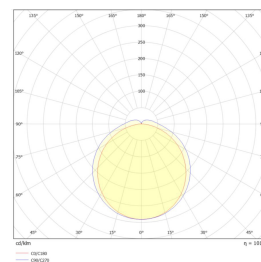

Teknisk data

Spenning (V)	230
Effekt (W)	38
Lumen/Watt (lm)	121
Lysstyrke (lm)	4600
Fargetemperatur (K)	3000
Fargegjengivelse (Ra)	80
SDCM	3
Driver størrelse (mA)	300
Antall armaturer B 10A	13
Antall armaturer C 10A	25
Antall armaturer B 16A	20
Antall armaturer C 16A	40
Antall DALI-drivere	1
Min. omgivelsestemperatur (°C)	-20
Max. omgivelsestemperatur (°C)	+40
Erstatning 1-1	Lysrør T5 2x36W, Lysrør T5 1x58W, Damplamper