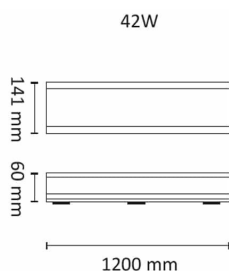

Teknisk data

Spenning (V)	230
Effekt (W)	38
Lumen/Watt (lm)	121
Lysstyrke (lm)	4600
Fargetemperatur (K)	3000
Fargegjengivelse (Ra)	80
SDCM	3
Driver størrelse (mA)	300
Antall armaturer B 10A	13
Antall armaturer C 10A	25
Antall armaturer B 16A	20
Antall armaturer C 16A	40
Antall DALI-drivere	1
Min. omgivelsestemperatur (°C)	-20
Max. omgivelsestemperatur (°C)	+40
Erstatning 1-1	Lysrør T5 2x36W, Lysrør T5 1x58W, Damplamper

Utførelse

Farge	Hvit
Materiale	Stål
IP klasse	44
Lyskilde	LED
Isolasjonsklasse	I
Dimbar	Med DALI

Seal 1200 38W 4600lm DALI 3000K IP44

Elnr.: 3366062

Levetid L70B50 Ta25°	150.000
Levetid L70B10 Ta25°	125.000
Levetid L80B50 Ta25°	100.000
Levetid L80B10 Ta25°	75.000
Levetid L90B50 Ta25°	50.000
Levetid L90B10 Ta25°	26.000
Integrert/ekstern driver	Integrert
Sokkel	LED
Montering	Utenpåliggende
Avdekningsmateriale	Opalisert plast
Dimmetype	DALI
Optikk	Linse
Brannklasse D	Nei
DALI	Ja
Hurtigkobling	Nei
Kan monteres i isolasjon	Nei
Antall poler	5
Integrert sensor	Nei
Lysfordeling	Ekstremt bredstrålende >80gr
Utstrålingsvinkel (°)	120
Integrert batteripakke	Nei
Funksjonalitet	Av/På/Dim
Produktfamilie	Seal
Bruksområde	Trapp og korridor, Bad og våtrom, Industri, Bod/l

Dimensjoner

Lengde (mm)	1200
Høyde (mm)	60
Bredde (mm)	141

Tilbehør

Seal 42W Skjerm

Vedlikehold

Produktet rengjøres ved å tørke over med en fuktig microfiberklut. Evt. vann/såperester fjernes med en ren microfiberklut.