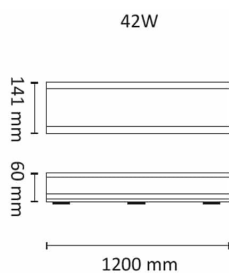

## Teknisk data

Spenning (V)	230
Effekt (W)	38
Lumen/Watt (lm)	121
Lysstyrke (lm)	4600
Fargetemperatur (K)	3000
Fargegjengivelse (Ra)	80
SDCM	3
Driver størrelse (mA)	300
Antall armaturer B 10A	13
Antall armaturer C 10A	25
Antall armaturer B 16A	20
Antall armaturer C 16A	40
Antall DALI-drivere	1
Min. omgivelsestemperatur (°C)	-20
Max. omgivelsestemperatur (°C)	+40
Erstatning 1-1	Lysrør T5 2x36W, Lysrør T5 1x58W, Lysrør T8 1x4

## Dimensjoner

Lengde (mm)	1200
Høyde (mm)	60
Bredde (mm)	141
Nettovekt (g)	2415