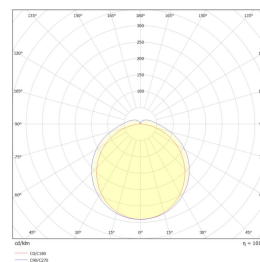

## Teknisk data

Spenning (V)	230
Effekt (W)	38
Lumen/Watt (lm)	121
Lysstyrke (lm)	4600
Fargetemperatur (K)	3000
Fargegjengivelse (Ra)	80
SDCM	3
Driver størrelse (mA)	300
Antall armaturer B 10A	13
Antall armaturer C 10A	25
Antall armaturer B 16A	20
Antall armaturer C 16A	40
Antall DALI-drivere	1
Min. omgivelsestemperatur (°C)	-20
Max. omgivelsestemperatur (°C)	+40
Erstatning 1-1	Lysrør T5 2x36W, Lysrør T5 1x58W, Lysrør T8 1x4

## Dimensjoner

Lengde (mm)	1200
Høyde (mm)	60
Bredde (mm)	141
Nettovekt (g)	2415