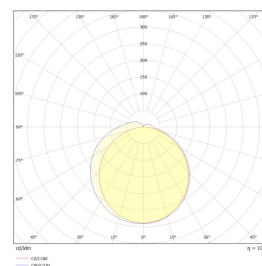

Teknisk data

Spenning (V)	230
Effekt (W)	54
Lumen/Watt (lm)	119
Lysstyrke (lm)	6400
Fargetemperatur (K)	3000
Fargegjengivelse (Ra)	80
SDCM	3
Driver størrelse (mA)	420
Antall armaturer B 10A	10
Antall armaturer C 10A	20
Antall armaturer B 16A	16
Antall armaturer C 16A	32
Min. omgivelsestemperatur (°C)	-20
Max. omgivelsestemperatur (°C)	+40
Erstatning 1-1	Lysrør T5 2x58W, Lysrør T8 2x49W

Dimensjoner

Lengde (mm)	1500
Høyde (mm)	60
Bredde (mm)	141
Nettovekt (g)	2965

Tilbehør

Seal 60W Skjerm

Vedlikehold

Produktet rengjøres ved å tørke over med en fuktig microfiberklut. Evt. vann/såperester fjernes med en ren microfiberklut.