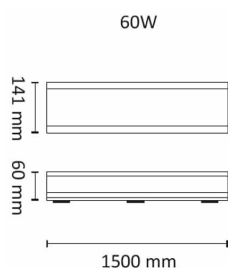

Teknisk data

Spenning (V)	230
Effekt (W)	54
Lumen/Watt (lm)	119
Lysstyrke (lm)	6400
Fargetemperatur (K)	3000
Fargegjengivelse (Ra)	80
SDCM	3
Driver størrelse (mA)	420
Antall armaturer B 10A	10
Antall armaturer C 10A	20
Antall armaturer B 16A	16
Antall armaturer C 16A	32
Min. omgivelsestemperatur (°C)	-20
Max. omgivelsestemperatur (°C)	+40
Erstatning 1-1	Lysrør T5 2x58W, Lysrør T8 2x49W

Utførelse

Farge	Hvit
RAL-kode	9016 - Hvit
Materiale	Stål
IP klasse	44
Lyskilde	LED
Isolasjonsklasse	I
Dimbar	Nei

Seal 1500 54W 6400lm 3000K IP44

Elnr.: 3366070

Levetid L70B50 Ta25°	150.000
Levetid L70B10 Ta25°	125.000
Levetid L80B50 Ta25°	100.000
Levetid L80B10 Ta25°	65.000
Levetid L90B50 Ta25°	50.000
Levetid L90B10 Ta25°	26.000
Energiklasse	E
Integrert/ekstern driver	Integrert
Sokkel	LED
Montering	Utenpåliggende
Avdekningsmateriale	Opalisert plast
Dimmetype	-
Optikk	Linse
Brannklasse D	Nei
DALI	Nei
Hurtigkobling	Nei
Kan monteres i isolasjon	Nei
Antall poler	3
Integrert sensor	Nei
Lysfordeling	Ekstremt bredstrålende >80gr
Utstrålingsvinkel (°)	120
Integrert batteripakke	Nei
Funksjonalitet	Av/På
Produktfamilie	Seal
Bruksområde	Trapp og korridor, Bad og våtrom, Industri, Bod/l

Dimensjoner

Lengde (mm)	1500
Høyde (mm)	60
Bredde (mm)	141
Nettovekt (g)	2965

Tilbehør

Seal 60W Skjerm

Vedlikehold

Produktet rengjøres ved å tørke over med en fuktig microfiberklut. Evt. vann/såperester fjernes med en ren microfiberklut.