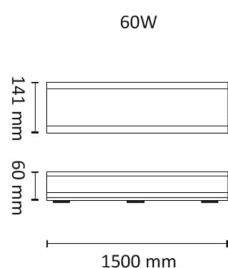

Teknisk data

Spenning (V)	230
Effekt (W)	54
Lumen/Watt (lm)	119
Lysstyrke (lm)	6400
Fargetemperatur (K)	3000
Fargegjengivelse (Ra)	80
SDCM	3
Driver størrelse (mA)	420
Antall armaturer B 10A	10
Antall armaturer C 10A	20
Antall armaturer B 16A	16
Antall armaturer C 16A	32
Antall DALI-drivere	1
Min. omgivelsestemperatur (°C)	-20
Max. omgivelsestemperatur (°C)	+40
Erstatning 1-1	Lysrør T5 2x58W, Lysrør T8 2x49W

Utførelse

Farge	Hvit
Materiale	Stål
IP klasse	44
Lyskilde	LED
Isolasjonsklasse	I
Dimbar	Med DALI

Seal 1500 54W 6400lm DALI 3000K IP44

Elnr.: 3366072

Levetid L70B50 Ta25°	150.000
Levetid L70B10 Ta25°	125.000
Levetid L80B50 Ta25°	100.000
Levetid L80B10 Ta25°	65.000
Levetid L90B50 Ta25°	50.000
Levetid L90B10 Ta25°	26.000
Integrert/ekstern driver	Integrert
Montering	Utenpåliggende
Avdekningsmateriale	Opalisert plast
Dimmetype	DALI
Optikk	Linse
Brannklasse D	Nei
DALI	Ja
Hurtigkobling	Nei
Kan monteres i isolasjon	Nei
Antall poler	5
Integrert sensor	Nei
Lysfordeling	Ekstremt bredstrålende >80gr
Utstrålingsvinkel (°)	120
Integrert batteripakke	Nei
Funksjonalitet	Av/På/Dim
Produktfamilie	Seal
Bruksområde	Trapp og korridor, Bad og våtrom, Industri, Bod/l

Dimensjoner

Lengde (mm)	1500
Høyde (mm)	60
Bredde (mm)	141
Nettvekt (g)	2965

Tilbehør

Seal 60W Skjerm

Vedlikehold

Produktet rengjøres ved å tørke over med en fuktig microfiberklut. Evt. vann/såperester fjernes med en ren microfiberklut.