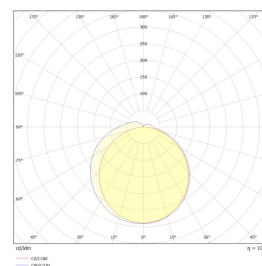

Teknisk data

Spenning (V)	230
Effekt (W)	54
Lumen/Watt (lm)	119
Lysstyrke (lm)	6400
Fargetemperatur (K)	3000
Fargegjengivelse (Ra)	80
SDCM	3
Driver størrelse (mA)	420
Antall armaturer B 10A	10
Antall armaturer C 10A	20
Antall armaturer B 16A	16
Antall armaturer C 16A	32
Antall DALI-drivere	1
Min. omgivelsestemperatur (°C)	-20
Max. omgivelsestemperatur (°C)	+40
Erstatning 1-1	Lysrør T5 2x58W, Lysrør T8 2x49W

Dimensjoner

Lengde (mm)	1500
Høyde (mm)	60
Bredde (mm)	141
Nettvekt (g)	2965

Tilbehør

Seal 60W Skjerm

Vedlikehold

Produktet rengjøres ved å tørke over med en fuktig microfiberklut. Evt. vann/såperester fjernes med en ren microfiberklut.