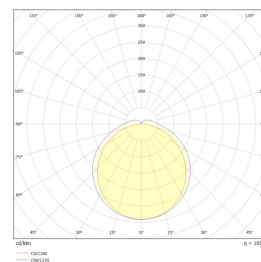

## Teknisk data

Spenning (V)	230
Effekt (W)	39
Lumen/Watt (lm)	118
Lysstyrke (lm)	4600
Fargetemperatur (K)	3000
Fargegjengivelse (Ra)	80
SDCM	3
Driver størrelse (mA)	300
Antall armaturer B 10A	13
Antall armaturer C 10A	25
Antall armaturer B 16A	20
Antall armaturer C 16A	40
Min. omgivelsestemperatur (°C)	-20
Max. omgivelsestemperatur (°C)	+40
Erstatning 1-1	Lysrør T5 2x36W, Lysrør T5 1x58W, Damplamper

## Dimensjoner

Lengde (mm)	1200
Høyde (mm)	60
Bredde (mm)	141
Nettovekt (g)	3250