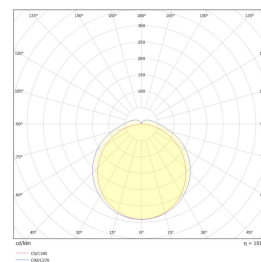

Teknisk data

Spenning (V)	230
Effekt (W)	39
Lumen/Watt (lm)	118
Lysstyrke (lm)	4600
Fargetemperatur (K)	3000
Fargegjengivelse (Ra)	80
SDCM	3
Driver størrelse (mA)	300
Antall armaturer B 10A	13
Antall armaturer C 10A	25
Antall armaturer B 16A	20
Antall armaturer C 16A	40
Min. omgivelsestemperatur (°C)	-20
Max. omgivelsestemperatur (°C)	+40
Erstatning 1-1	Lysrør T5 2x36W, Lysrør T5 1x58W, Damplamper