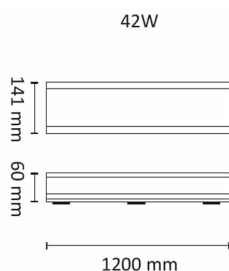

Seal 1200 39W 4600lm 3000K EM01 IP44

Elnr.: 3366074

Seal er en avansert universal/industriarmatur IP44. Låsbar opal skjerm. Kraftig lysytelse, god effektivitet og mulighet for en avansert sensor løsning. Seal har master / slave løsning med mulighet for grunnlys og dobbel timer der timer 2 kan slukke grunnlyset. Ved å bruke en ekstra styreleder kan man enkelt kombinere armaturer med og uten sensor etter behov til et komplett anlegg. Seal har moderne kompakt form, lett vaskbar og uten skarpe kanter. Seal leveres i 600mm, 1200mm og 1500mm lengder med og uten sensor. Seal leveres også i varianter med DALI forkobling. Kabelinggang sentrisk og i hver ende. Gjennomgangskobling for 1 fase, jord og styreleder. Seal leveres også i varianter med integrert batteripakke for ledelys med selvtest (EM01). Klasse I, IP44.

Teknisk data

Spenning (V)	230
Effekt (W)	39
Lumen/Watt (lm)	118
Lysstyrke (lm)	4600
Fargetemperatur (K)	3000
Fargegjengivelse (Ra)	80
SDCM	3
Driver størrelse (mA)	300
Antall armaturer B 10A	13
Antall armaturer C 10A	25
Antall armaturer B 16A	20
Antall armaturer C 16A	40
Min. omgivelsestemperatur (°C)	-20
Max. omgivelsestemperatur (°C)	+40
Erstatning 1-1	Lysrør T5 2x36W, Lysrør T5 1x58W, Damplamper

Dimensjoner

Lengde (mm)	1200
Høyde (mm)	60
Bredde (mm)	141

Tilbehør

Seal 42W Skjerm

Vedlikehold

Produktet rengjøres ved å tørke over med en fuktig microfiberklut. Evt. vann/såperester fjernes med en ren microfiberklut.