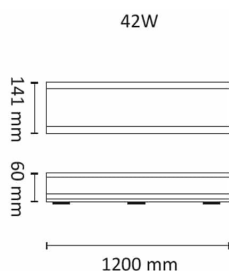

# Seal 1200 39W 4600lm 3000K EM01 IP44

Elnr.: 3366074

Seal er en avansert universal/industriarmatur IP44. Låsbar opal skjerm. Kraftig lysytelse, god effektivitet og mulighet for en avansert sensor løsning. Seal har master / slave løsning med mulighet for grunnlys og dobbel timer der timer 2 kan slukke grunnlyset. Ved å bruke en ekstra styreleder kan man enkelt kombinere armaturer med og uten sensor etter behov til et komplett anlegg. Seal har moderne kompakt form, lett vaskbar og uten skarpe kanter. Seal leveres i 600mm, 1200mm og 1500mm lengder med og uten sensor. Seal leveres også i varianter med DALI forkobling. Kabelinngang sentrisk og i hver ende. Gjennomgangskobling for 1 fase, jord og styreleder. Seal leveres også i varianter med integrert batteripakke for ledelys med selvtest (EM01). Klasse I, IP44.

## Teknisk data

Spenning (V)	230
Effekt (W)	39
Lumen/Watt (lm)	118
Lysstyrke (lm)	4600
Fargetemperatur (K)	3000
Fargegjengivelse (Ra)	80
SDCM	3
Driver størrelse (mA)	300
Antall armaturer B 10A	13
Antall armaturer C 10A	25
Antall armaturer B 16A	20
Antall armaturer C 16A	40
Min. omgivelsestemperatur (°C)	-20
Max. omgivelsestemperatur (°C)	+40
Erstatning 1-1	Lysrør T5 2x36W, Lysrør T5 1x58W, Damplamper

## Utførelse

Farge	Hvit
Materiale	Stål
IP klasse	44
Lyskilde	LED
Isolasjonsklasse	I
WarmDim teknologi	Nei
Dimbar	Nei

## Dimensjoner

Lengde (mm)	1200
Høyde (mm)	60
Bredde (mm)	141
Nettovekt (g)	3250