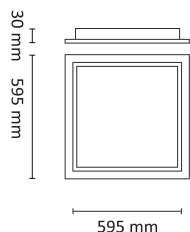

Teknisk data

Spenning (V)	230
Effekt (W)	40
Lumen/Watt (lm)	120
Lysstyrke (lm)	4800
Fargetemperatur (K)	3000-4000
Fargegjengivelse (Ra)	80
SDCM	3
Driver størrrelse (mA)	1000