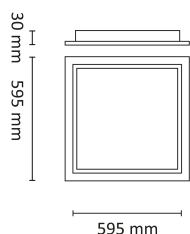

Teknisk data

Spenning (V)	230
Effekt (W)	40
Lumen/Watt (lm)	120
Lysstyrke (lm)	4800
Fargetemperatur (K)	3000-4000
Fargegjengivelse (Ra)	80
SDCM	3
Driver størrrelse (mA)	1000