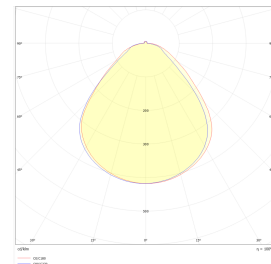

Teknisk data

Spenning (V)	230
Effekt (W)	40
Lumen/Watt (lm)	120
Lysstyrke (lm)	4800
Fargetemperatur (K)	3000-4000
Fargegjengivelse (Ra)	80
SDCM	3
Driver størrrelse (mA)	1000