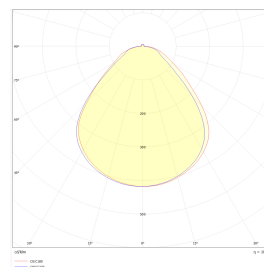

Teknisk data

Spenning (V)	230
Effekt (W)	40
Lumen/Watt (lm)	120
Lysstyrke (lm)	4800
Fargetemperatur (K)	3000-4000
Fargegjengivelse (Ra)	80
SDCM	3
Driver størrrelse (mA)	1000