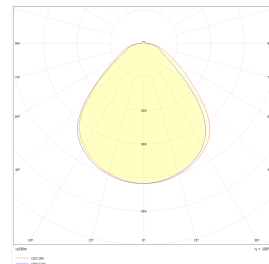

Teknisk data

Spenning (V)	230
Effekt (W)	40
Lumen/Watt (lm)	120
Lysstyrke (lm)	4800
Fargetemperatur (K)	3000-4000
Fargegjengivelse (Ra)	80
SDCM	3
Driver størrelse (mA)	1000