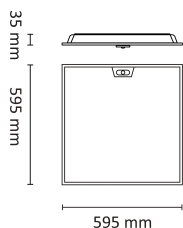

Teknisk data

Spenning (V)	230
Effekt (W)	40
Lumen/Watt (lm)	120
Lysstyrke (lm)	4800
Fargetemperatur (K)	3000-4000
Fargegjengivelse (Ra)	80
SDCM	3
Driver størrelse (mA)	1000
Min. omgivelsestemperatur (°C)	-20
Max. omgivelsestemperatur (°C)	+45

Utførelse

Farge	Hvit
Materiale	Aluminium
IP klasse	44/20
Blendingsfaktor UGR	UGR = 19
Lyskilde	LED
Isolasjonsklasse	III
Dimbar	Ja
Levetid L80B50 Ta25°	100.000