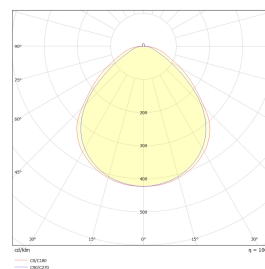

Teknisk data

Spenning (V)	230
Effekt (W)	40
Lumen/Watt (lm)	120
Lysstyrke (lm)	4800
Fargetemperatur (K)	3000-4000
Fargegjengivelse (Ra)	80
SDCM	3
Driver størrelse (mA)	1000
Min. omgivelsestemperatur (°C)	-20
Max. omgivelsestemperatur (°C)	+45

Utførelse

Farge	Hvit
Materiale	Aluminium
IP klasse	44/20
Blendingsfaktor UGR	UGR = 19
Lyskilde	LED
Isolasjonsklasse	III
Dimbar	Ja
Levetid L80B50 Ta25°	100.000