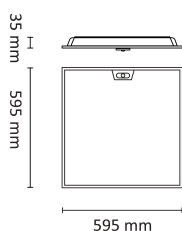

Leveres med 2 meter tilkoblingsledning med eurostøpsel.

Teknisk data

Spenning (V)	230
Effekt (W)	40
Lumen/Watt (lm)	120
Lysstyrke (lm)	4800
Fargetemperatur (K)	3000-4000
Fargegjengivelse (Ra)	80
SDCM	3
Driver størrelse (mA)	1000
Min. omgivelsestemperatur (°C)	-20
Max. omgivelsestemperatur (°C)	+45

Dimensjoner

Lengde (mm)	595
Høyde (mm)	35
Bredde (mm)	595
Lengde på tilf. kabel (mm)	2000

Tilbehør

Vedlikehold

Produktet rengjøres ved å tørke over med en fuktig microfiberklut. Evt. vann/såperester fjernes med en ren microfiberklut.