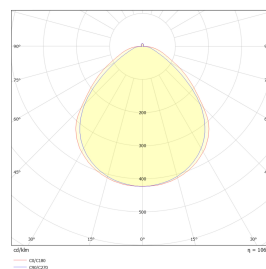

Teknisk data

Spenning (V)	230
Effekt (W)	40
Lumen/Watt (lm)	120
Lysstyrke (lm)	4800
Fargetemperatur (K)	3000-4000
Fargegjengivelse (Ra)	80
SDCM	3
Driver størrelse (mA)	1000
Min. omgivelsestemperatur (°C)	-20
Max. omgivelsestemperatur (°C)	+45

Utførelse

Farge	Hvit
Materiale	Aluminium
IP klasse	44/20
Blendingsfaktor UGR	UGR = 19
Lyskilde	LED
Isolasjonsklasse	III
Dimbar	Ja
Levetid L80B50 Ta25°	100.000