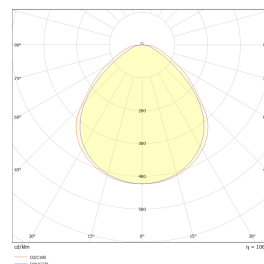

Leveres med 2 meter tilkoblingsledning med eurostøpsel.

Teknisk data

Spenning (V)	230
Effekt (W)	40
Lumen/Watt (lm)	120
Lysstyrke (lm)	4800
Fargetemperatur (K)	3000-4000
Fargegjengivelse (Ra)	80
SDCM	3
Driver størrelse (mA)	1000
Min. omgivelsestemperatur (°C)	-20
Max. omgivelsestemperatur (°C)	+45