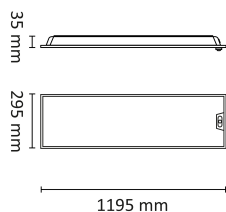

Leveres med 2 meter tilkoblingsledning med eurostøpsel.

Teknisk data

Spenning (V)	230
Effekt (W)	40
Lumen/Watt (lm)	120
Lysstyrke (lm)	4800
Fargetemperatur (K)	3000-4000
Fargegjengivelse (Ra)	80
SDCM	3
Driver størrelse (mA)	1000
Min. omgivelsestemperatur (°C)	-20
Max. omgivelsestemperatur (°C)	+45

Dimensjoner

Lengde (mm)	1195
Høyde (mm)	35
Bredde (mm)	295
Lengde på tilf. kabel (mm)	2000

Tilbehør

Vedlikehold

Produktet rengjøres ved å tørke over med en fuktig microfiberklut. Evt. vann/såperester fjernes med en ren microfiberklut.