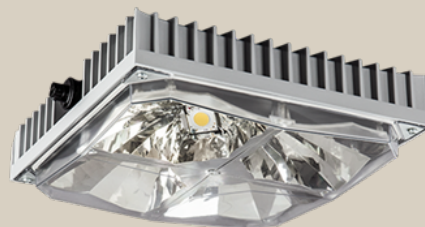

i85 LED

Energieeffektiv og vandalsikker IP66 LED-armatur med kompakt design

Glamox i85 er en robust og allsidig LED-armatur designet for parkeringsplasser, overbygg og andre krevende bruksområder, inkludert miljøer disponert for saltvanns konsentrasjoner.

Effektiv og allsidig

Armaturen gir opptil 110 lumen / W ut av armaturen med en CRI på 80. Den ekstremt bredstrålende reflektoren (XWB) er spesielt utviklet for å oppfylle kravene til belysning for parkeringsplasser, og den bredstrålende reflektoren (WB) er egnet for krevende industrielle bruksområder med takhøyder opp til fem meter.

Kvalitetsmaterialer

Den robuste i85 har et armaturhus i presstøpt aluminium med lavt innhold av jern og kobber. Fosfor-kromatert for ekstra beskyttelse lakkert med med epoxy / polyester pulverlakk. Overholder korrosjonsklasse C4. Den ekstremt bredstrålende reflektoren (XWB) er produsert i metallisert polykarbonat og den bredstrålende reflektoren (WB) er produsert i sølvlakkert aluminium.

De bredstrålende variantene leveres med frontdeksel i varmeherdet testet glass (HTG) med ekstra høy lysgjennomgang eller slagfast klar akryl (CL) avdekning. De ekstremt bredstrålende variantene leveres med slagfastklar polykarbonat (PC) avdekning.