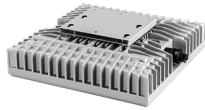

Takbrakett lav