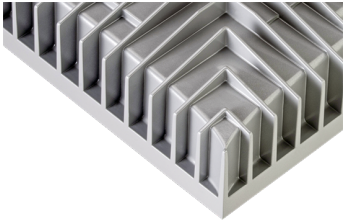

i85 LED

BILDER

Kjøleribber