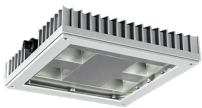

i85 LED

i85 LED bredstråle