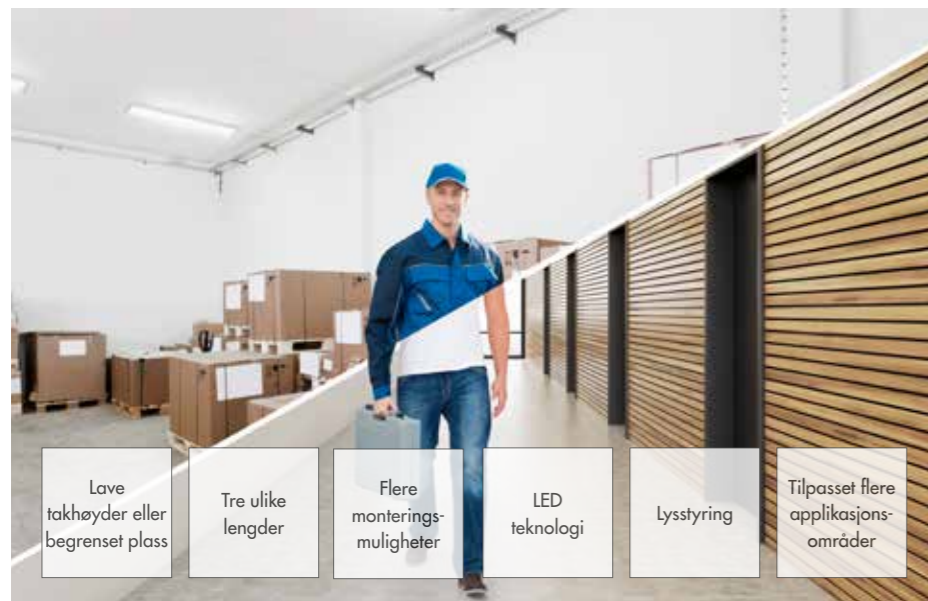

Svært fleksibel

Glamox i60 har et design med lav profil som gjør den egnet for lave takhøyder og steder med begrenset plass. Armaturen er tilgjengelig i tre forskjellige lengder og monteres i tak eller på vegg.

Glamox i60 er utstyrt med førsteklasses LED-teknologi og kan leveres med DALI-dimming og ultrasonisk bevegelsessensor. Installasjonsløsninger med sensor og dimming gir et svært gunstig energisparende alternativ, dette øker også levetiden til komponentene. De to lengste versjonene er også tilgjengelig med 1 eller 3 timers nødlys.

Lave takhøyder eller begrenset plass

Tre ulike lengder

Flere monteringsmuligheter

LED teknologi

Lysstyring

Tilpasset flere applikasjonsområder