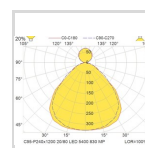

Teknisk data

IP klasse

Driver

Driver DALI med snorbryterdim. Kan ikke tilkoples e
Antall LED drivere

Lystekniske data

Lyskilde
Fargegjengivelse og fargetemperatur
Lumen Ut
MacAdam step
Lumen/Watt
Medianlevetid (EN 62717) Ta25 10
Lystilbakegang (LLMF) etter 50000h Ta25
Medianlevetid (EN 62717) L90 Ta25 (h)

Tilkobling

Ledningstilkobling