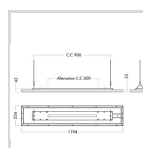

Teknisk data

IP klasse

Driver

Driver DALI med snorbryterdim. Kan ikke tilkoples e
Antall LED drivere

Lystekniske data

Lyskilde
Fargegjengivelse og fargetemperatur
Lumen Ut
MacAdam step
Lumen/Watt
Medianlevetid (EN 62717) Ta25 10
Lystilbakegang (LLMF) etter 50000h Ta25
Medianlevetid (EN 62717) L90 Ta25 (h)

Tilkobling

Ledningstilkobling