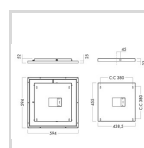

Elnummer 3384380

Lagerkategori A

Dimensjoner

Nettovekt:	10,1
Bruttovekt (kg):	10,1
Lengde (mm):	594
Bredde (mm):	594
Høyde (mm):	52
CCmax (Opphengsavstand) (mm):	380

Optikk

Optikk:	MP - mikroprismatisk
Avdeknings materiale:	Akryl
Lysfordeling Opp/Ned:	0/100