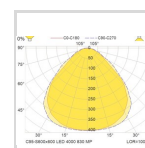

Elnummer 3384380

Lagerkategori A

Dimensjoner

Nettovekt:	10,1
Bruttovekt (kg):	10,1
Lengde (mm):	594
Bredde (mm):	594
Høyde (mm):	52
CCmax (Opphengsavstand) (mm):	380

Optikk

Optikk:	MP - mikroprismatisk
Avdeknings materiale:	Akryl
Lysfordeling Opp/Ned:	0/100