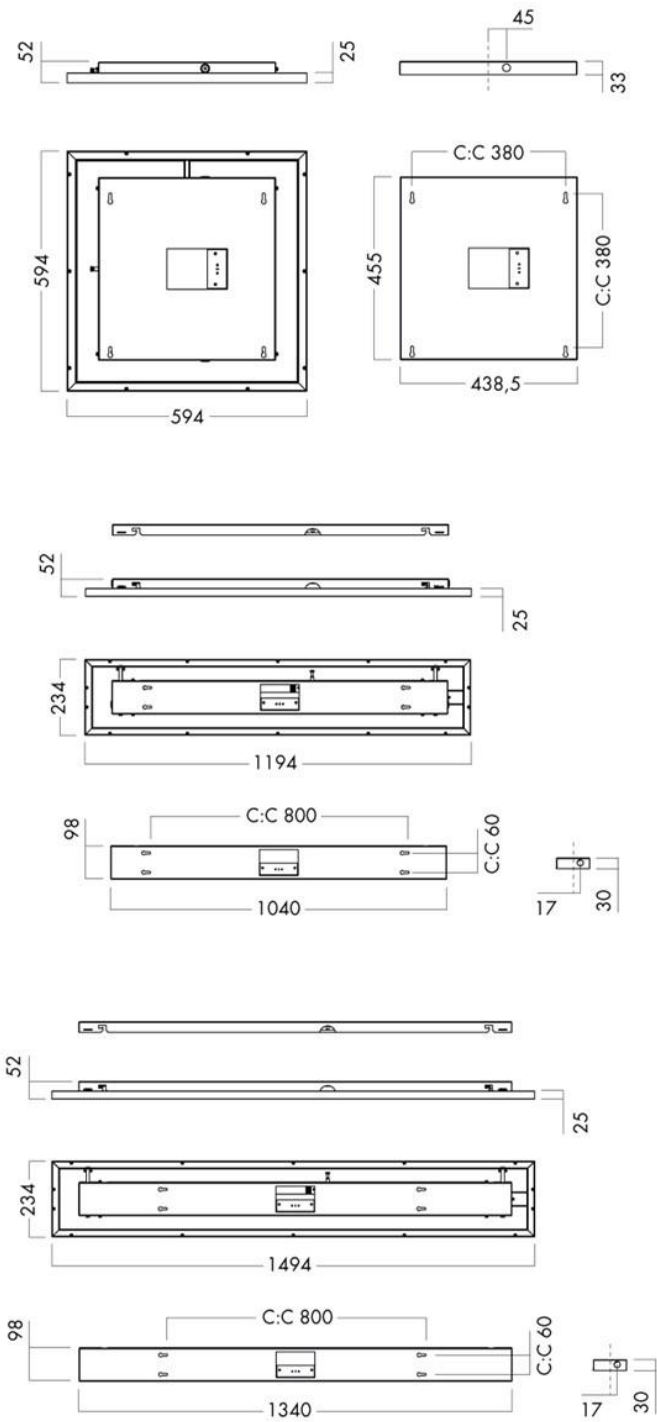

C95-S

MÅLSKISSE