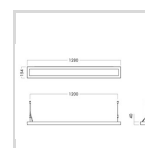

### Dimensjoner

Nettvekt:	4
Bruttvekt (kg):	4.4
Lengde (mm):	1280
Bredde (mm):	154
Høyde (mm):	40
CCmax (Opphengsavstand) (mm):	1200