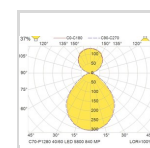

### Dimensjoner

Nettvekt:	4
Bruttvekt (kg):	4.4
Lengde (mm):	1280
Bredde (mm):	154
Høyde (mm):	40
CCmax (Opphengsavstand) (mm):	1200