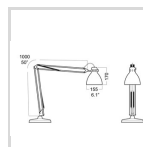

L-1

L-1025897

L-1 LED T100 WH 700 930 CLA EU

L-1 er en tradisjonell skrivebordslampe med parallell, fjærbalansert arm av stål, med aluminiumsskjerm. En LED-versjon er nå tilgjengelig.

[Vis beskrivelsestekst >](#)

Elnummer	3385179
Lagerkategori	A

Dimensjoner

Nettovekt:	1,9
Bruttovekt (kg):	2,045
Armlengde (cm):	100

Armaturhus

Materiale:	stål
Farge:	Hvit

Driver

Driver:	AC/DC = alternating current/ direct current
Elektrisk tilbehør:	Timer