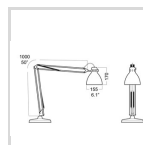

### Dimensjoner

Nettovekt:	1,9
Bruttovekt (kg):	2,045
Armlengde (cm):	100