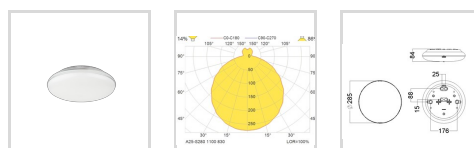

### Dimensjoner

Nettovekt:	1,4
Bruttovekt (kg):	1,48
Diameter (mm):	285
Høyde (mm):	84