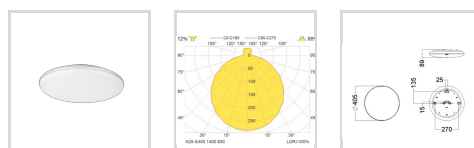

A25-S

A25538825

A25-S400 1400 HF SMR-SEN 830

Glamox A25-S er en utenpåliggende armatur med en enkel, tidløs design. Forfra er den en perfekt sirkel, i profil er armaturhus og avdekningen sammenhengende, og danner en modifisert superellipse.

[Vis beskrivelsestekst >](#)

Elnummer **3385190**

Lagerkategori **A**

Dimensjoner

Nettovekt:	2,4
Bruttovekt (kg):	2,62
Diameter (mm):	405
Høyde (mm):	89

Optikk

Optikk:	OP - opal
Avdeknings materiale:	Polykarbonat
Lysfordeling Opp/Ned:	10/90