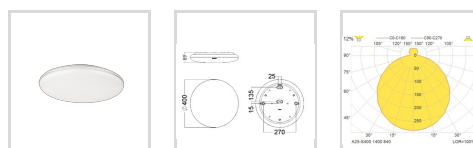

[Last ned](#)

[Om oss](#)

[Kontakt](#)

[Varme](#)

A25-S

A25538826

A25-S400 1400 HF SMR-SEN 840

Glamox A25-S er en utenpåliggende armatur med en enkel, tidløs design. Forfr er den en perfekt sirkel, i profil er armaturhus og avdekningen sammenhengende, og danner en modifisert superellipse.

[Vis beskrivelsestekst >](#)

Elnummer

Lagerkategori

A

Dimensjoner

Nettvekt:	0
Bruttovekt (kg):	0
Diameter (mm):	405
Høyde (mm):	98

Optikk

Optikk:	OP - opal
Avdeknings materiale:	Polykarbonat
Lysfordeling Opp/Ned:	10/90

Elektriske data

Spenning fra (V):	220
Spenning til (V) :	240
Frekvens (Hz):	50
Maksimal frekvens (Hz):	60
Totalt effektforbruk (W):	12
Antall armaturer på automatsikring 10A type B (80% belastning):	37
Antall armaturer på automatsikring 10A type C (80% belastning):	62

Teknisk data

IP klasse	
IK klasse	
Maksimal omgivelsestemperatur (Ta=°C)	

Armaturhus

Materiale	
Farge	

Driver

Driver	
Antall LED drivere	
Elektrisk tilbehør	ON/OFF mi

Lystekniske data

Lyskilde	
Fargegjengivelse og fargetemperatur	
Lumen Ut	
MacAdam step