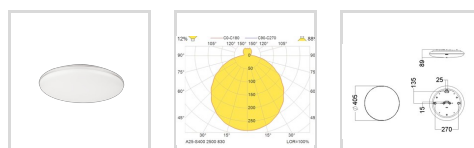

A25-S

A25538841

A25-S400 2500 HF SMR-SEN 830

Glamox A25-S er en utenpåliggende armatur med en enkel, tidløs design. Forfra er den en perfekt sirkel, i profil er armaturhus og avdekningen sammenhengende, og danner en modifisert superellipse.

[Vis beskrivelsestekst >](#)

Elnummer **3385194**

Lagerkategori **A**

Dimensjoner

Nettovekt:	2,4
Bruttovekt (kg):	2,62
Diameter (mm):	405
Høyde (mm):	89

Optikk

Optikk:	OP - opal
Avdeknings materiale:	Polykarbonat
Lysfordeling Opp/Ned:	10/90