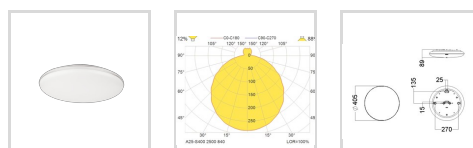

A25-S

A25538842

A25-S400 2500 HF SMR-SEN 840

Glamox A25-S er en utenpåliggende armatur med en enkel, tidløs design. Forfra er den en perfekt sirkel, i profil er armaturhus og avdekningen sammenhengende, og danner en modifisert superellipse.

[Vis beskrivelsestekst >](#)

Elnummer **3385195**

Lagerkategori **A**

Dimensjoner

Nettovekt:	2,4
Bruttovekt (kg):	2,58
Diameter (mm):	405
Høyde (mm):	89

Optikk

Optikk:	OP - opal
Avdeknings materiale:	Polykarbonat
Lysfordeling Opp/Ned:	10/90