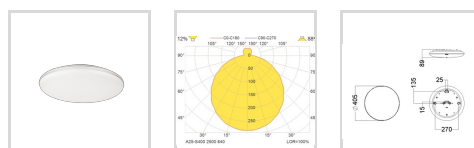

A25-S

A25538852

A25-S400 2500 DALI-CF 840

Glamox A25-S er en utenpåliggende armatur med en enkel, tidløs design. Forfra er den en perfekt sirkel, i profil er armaturhus og avdekningen sammenhengende, og danner en modifisert superellipse.

[Vis beskrivelsestekst >](#)

Elnummer **3385197**

Lagerkategori **A**

Dimensjoner

| | |
|------------------|------|
| Nettovekt: | 2,1 |
| Bruttovekt (kg): | 2,28 |
| Diameter (mm): | 405 |
| Høyde (mm): | 89 |

Armaturhus

| | |
|------------|--------------|
| Materiale: | Polykarbonat |
| Farge: | Transparent |

Optikk

| | |
|-----------------------|--------------|
| Optikk: | OP - opal |
| Avdeknings materiale: | Polykarbonat |
| Lysfordeling Opp/Ned: | 10/90 |