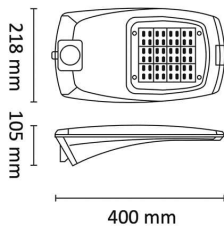

# Roadie M 2100lm 18W 4000K Grå 10m Ka

Elnr.: 3500750

Roadie vei/områdelysarmatur. Lampehus i støpt aluminium, overflate behandlet for å tåle å stå utendørs over lang tid. Veilysoptikk med bredt, godt avblendet lysbilde. Armaturen har sikkerhetsbryter som gjør internkabling spenningsløs ved åpning for service. Komponentplate er utskiftbar uten bruk av verktøy. Den er koblet med hurtigplugg og festet med låseklips. Integrert 10kV overspenningsvern. Armaturen leveres komplett med påmontert gummikabel 10m for enkel montasje. Roadie monteres på Ø60mm stolpetopp eller på utliggerarm. Armaturhodet kan vinkles. Roadie passer fint inn i områder som parker, belysning av fortau eller som vei belysning. Støpt aluminiumshus med avskjerming i herdet glass. Linseoptikk. Klasse 1, IP66

## Teknisk data

Spenning (V)	230
Effekt (W)	18
Lumen/Watt (lm)	117
Lysstyrke (lm)	2100
Fargetemperatur (K)	4000
Fargegjengivelse (Ra)	80
SDCM	3
Driver størrelse (mA)	700
Antall armaturer B 10A	25
Antall armaturer C 10A	41
Antall armaturer B 16A	39
Antall armaturer C 16A	66
Min. omgivelsestemperatur (°C)	-30
Max. omgivelsestemperatur (°C)	+50

# Roadie M 2100lm 18W 4000K Grå 10m Ka

Elnr.: 3500750

Levetid L80B50 Ta25°	79.000
Levetid L80B10 Ta25°	60.000
Levetid L90B50 Ta25°	40.000
Levetid L90B10 Ta25°	20.000
IK-klasse	08
Energiklasse	E
Integrert/ekstern driver	Integrert
Sokkel	LED
Montering	Mastetopp Ø60
Avdekningsmateriale	Klart glass
Dimmetype	-
Optikk	Diffusorlinse
Brannklasse D	Nei
DALI	Nei
Hurtigkobling	Nei
Antall poler	3
Utforming	Rektangulær
Integrert sensor	Nei
Lysfordeling	Bi-symmetrisk
Bruksområde	Industri, Vei og by belysning, Utendørs parker og

## Dimensjoner

Lengde (mm)	400
Høyde (mm)	105
Bredde (mm)	226
Lengde på tilf. kabel (mm)	10000
Nettvekt (g)	5155