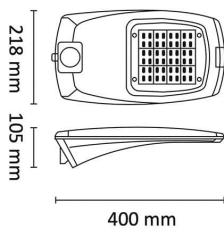

# Roadie M 2100lm 18W 4000K Grå 10m Ka

Elnr.: 3500750

Roadie vei/områdelysarmatur. Lampehus i støpt aluminium, overflate behandlet for å tåle å stå utendørs over lang tid. Veilysoptikk med bredt, godt avblendet lysbilde. Armaturen har sikkerhetsbryter som gjør internkabling spenningsløs ved åpning for service. Komponentplate er utskiftbar uten bruk av verktøy. Den er koblet med hurtigplugg og festet med låseklips. Integrert 10kV overspenningsvern. Armaturen leveres komplett med påmontert gummikabel 10m for enkel montasje. Roadie monteres på Ø60mm stolpetopp eller på utliggerarm. Armaturhodet kan vinkles. Roadie passer fint inn i områder som parker, belysning av fortau eller som vei belysning. Støpt aluminiumshus med avskjerming i herdet glass. Linseoptikk. Klasse 1, IP66

## Teknisk data

Spenning (V)	230
Effekt (W)	18
Lumen/Watt (lm)	117
Lysstyrke (lm)	2100
Fargetemperatur (K)	4000
Fargegjengivelse (Ra)	80
SDCM	3
Driver størrelse (mA)	700
Antall armaturer B 10A	25
Antall armaturer C 10A	41
Antall armaturer B 16A	39
Antall armaturer C 16A	66
Min. omgivelsestemperatur (°C)	-30
Max. omgivelsestemperatur (°C)	+50

# Roadie M 2100lm 18W 4000K Grå 10m Ka

Elnr.: 3500750

Levetid L80B50 Ta25°	79.000
Levetid L80B10 Ta25°	60.000
Levetid L90B50 Ta25°	40.000
Levetid L90B10 Ta25°	20.000
IK-klasse	08
Energiklasse	E
Integrert/ekstern driver	Integrert
Sokkel	LED
Montering	Mastetopp Ø60
Avdekningsmateriale	Klart glass
Dimmetype	-
Optikk	Diffusorlinse
Brannklasse D	Nei
DALI	Nei
Hurtigkobling	Nei
Antall poler	3
Utforming	Rektangulær
Integrert sensor	Nei
Lysfordeling	Bi-symmetrisk
Bruksområde	Industri, Vei og by belysning, Utendørs parker og

## Dimensjoner

Lengde (mm)	400
Høyde (mm)	105
Bredde (mm)	226
Lengde på tilf. kabel (mm)	10000
Nettvekt (g)	5155