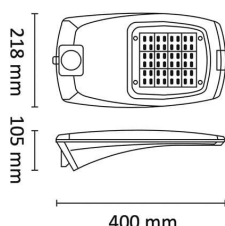

# Roadie M 3100lm 26W 4000K Grå 10m Ka

Elnr.: 3500751

Roadie vei/områdelysarmatur. Lampehus i støpt aluminium, overflate behandlet for å tåle å stå utendørs over lang tid. Veilysoptikk med bredt, godt avblendet lysbilde. Armaturen har sikkerhetsbryter som gjør internkabling spenningsløs ved åpning for service. Komponentplate er utskiftbar uten bruk av verktøy. Den er koblet med hurtigplugg og festet med låseklips. Integrert 10kV overspenningsvern. Armaturen leveres komplett med påmontert gummikabel 10m for enkel montasje. Roadie monteres på Ø60mm stolpetopp eller på utliggerarm. Armaturhodet kan vinkles. Roadie passer fint inn i områder som parker, belysning av fortau eller som vei belysning. Støpt aluminiumshus med avskjerming i herdet glass. Linseoptikk. Klasse 1, IP66.

## Teknisk data

Spenning (V)	230
Effekt (W)	26
Lumen/Watt (lm)	120
Lysstyrke (lm)	3100
Fargetemperatur (K)	4000
Fargegjengivelse (Ra)	80
SDCM	3
Driver størrelse (mA)	700
Antall armaturer B 10A	17
Antall armaturer C 10A	28
Antall armaturer B 16A	27
Antall armaturer C 16A	46
Min. omgivelsestemperatur (°C)	-30
Max. omgivelsestemperatur (°C)	+50

## Dimensjoner

Lengde (mm)	400
Høyde (mm)	105
Bredde (mm)	226
Lengde på tilf. kabel (mm)	10000
Nettovekt (g)	5280