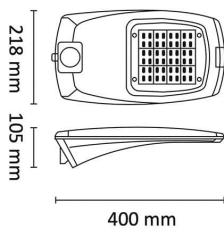

Roadie M 5000lm 42W 4000K Grå 10m Ka

Elnr.: 3500753

Roadie vei/områdelysarmatur. Lampehus i støpt aluminium, overflate behandlet for å tåle å stå utendørs over lang tid. Veilysoptikk med bredt, godt avblendet lysbilde. Armaturen har sikkerhetsbryter som gjør internkabling spenningsløs ved åpning for service. Komponentplate er utskiftbar uten bruk av verktøy. Den er koblet med hurtigplugg og festet med låseklips. Integrert 10kV overspenningsvern. Armaturen leveres komplett med påmontert gummikabel 10m for enkel montasje. Roadie monteres på Ø60mm stolpetopp eller på utliggerarm. Armaturhodet kan vinkles. Roadie passer fint inn i områder som parker, belysning av fortau eller som vei belysning. Støpt aluminiumshus med avskjerming i herdet glass. Linseoptikk. Klasse 1, IP66.

Teknisk data

Spenning (V)	230
Effekt (W)	42
Lumen/Watt (lm)	120
Lysstyrke (lm)	5000
Fargetemperatur (K)	4000
Fargegjengivelse (Ra)	80
SDCM	3
Driver størrelse (mA)	700
Antall armaturer B 10A	10
Antall armaturer C 10A	17
Antall armaturer B 16A	16
Antall armaturer C 16A	27
Min. omgivelsestemperatur (°C)	-30
Max. omgivelsestemperatur (°C)	+50

Dimensjoner

Lengde (mm)	400
Høyde (mm)	105
Bredde (mm)	226
Lengde på tilf. kabel (mm)	10000
Nettvekt (g)	5280

Tilbehør

Vedlikehold

Produktet rengjøres ved å tørke over med en fuktig microfiberklut. Evt. vann/såperester fjernes med en ren microfiberklut.