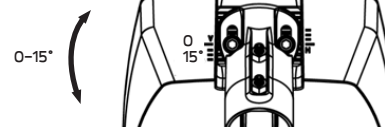

SE: Minsta avstånd mellan brännbart material och lampans ljusrättning.

FI: Vähimmäismita lampusta palaavaan materiaaliin.

EN: MOUNTING

SE: MONTERING

NO: MONTERING

FI: ASENNUS

1a

1b