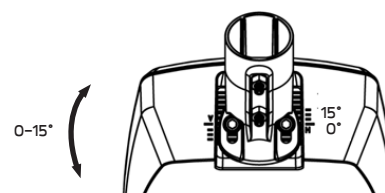

304 mm

105 mm

128 mm

400 mm

540 mm

OBS!

EN: Installation must be performed by a qualified electrician.

NO: Må installeres av autorisert el-installatør.

SE: Minsta avstånd mellan brännbart material och lampans ljusrättning.

FI: Vähimmäismita lampusta palaavaan materiaaliin.

EN: MOUNTING

SE: MONTERING

NO: MONTERING

FI: ASENNUS

1a

1b