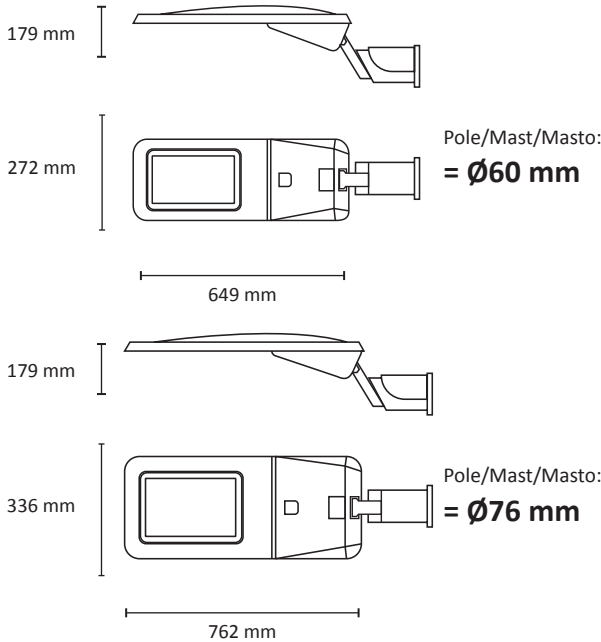

EN: MEASUREMENT  
 NO: MÅL

SE: MÅTT  
 FI: MITAT

EN: POLE MOUNTING:  
 NO: MASTEFESTE:

SE: MASTMONTERING:  
 FI: MAST KIINNITYS:

EN: MOUNTING  
 NO: MONTERING

SE: MONTERING  
 FI: ASENNUS

EN: MAINTENANCE

NO: VEDLIKEHOLD