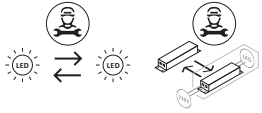

EN: Replaceable light source (LED only)/control gear by a professional.  
 NO: Utskiftbar lyskilde/kontrollutstyr av autorisert el-installatør.  
 SE: Utbytbar ljuskälla/kontrollutrustning av auktoriserad elektriker.  
 FI: Vain valtuutettu sähköasentaja saa vaihtaa valonlähteen/ohjausyksikön.