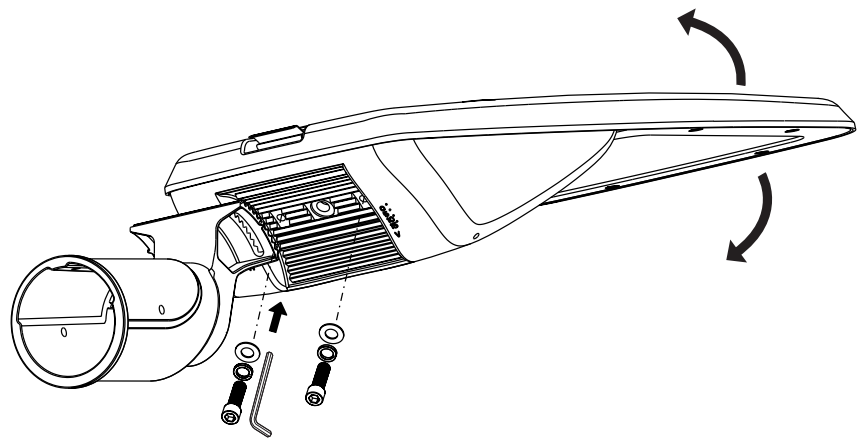

RAIDER

EN: This product contains light source of energy efficiency class E
NO: Dette produktet inneholder lyskilde med energieffektivitets-klasse E

SE: Denna produkt innehåller ljuskälla med energieffektivitetsklass E
FI: Tämä tuote sisältää valonlähteen, jonka energiatehokkuusluokka on E

EN: Replaceable light source (LED only)/control gear by a professional.
NO: Utskiftbar lyskilde/kontrollutstyr av autorisert el-installatør.
SE: Utbytbar ljuskälla/kontrollutrustning av auktoriserad elektriker.
FI: Vain valtuutettu sähköasentaja saa vaihtaa valonlähteen/ohjausyksikön.

OBS! EN: Installation must be performed by a professional.
NO: Må installeres av autorisert el-installatør.
SE: Måste installeras av en behörig elektriker.
FI: Vain valtuutettu sähköasentaja saa asentaa.

EN: MEASUREMENT
NO: MÅL

SE: MÅTT
FI: MITAT

EN: POLE MOUNTING:
NO: MASTEFESTE:

SE: MASTMONTERING:
FI: MAST KIINNITYS: