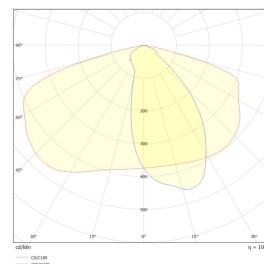

## Teknisk data

Spenning (V)	230
Effekt (W)	30
Lumen/Watt (lm)	130
Lysstyrke (lm)	3900
Fargetemperatur (K)	4000
Fargegjengivelse (Ra)	80
SDCM	3
Antall armaturer B 10A	7
Antall armaturer C 10A	12
Antall armaturer B 16A	12
Antall armaturer C 16A	20
Min. omgivelsestemperatur (°C)	-30
Max. omgivelsestemperatur (°C)	+50
Erstatning 1-1	Damplamper Hvitt Lys Metallhalogen&#58; 70
EPA (m²)	0,162
Korrosjonsklasse	C3

## Dimensjoner

Lengde (mm)	649
Høyde (mm)	179
Bredde (mm)	272
Diameter (mm)	60
Lengde på tilf. kabel (mm)	10000