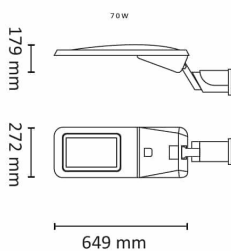

# Raider 3900lm 30W 4000K Grå 60mm

Elnr.: 3500781

Raider er en moderne park- og gatearmatur med optisk linse og LED-chip som tilbyr stor effektivitet med kraftig lysstyrke og god energisparing. Raider passer spesielt godt for veier, trimløyper og parkeringsplasser.. Armaturen har sikkerhetsbryter som gjør internkabling spenningsløs ved åpning for service. LED / komponentplate er utskiftbar uten bruk av verktøy. Armaturtopp kan løses og fjernes ved å vippe toppstykke til 45°, denne er festet med låseklips. Integrert 10kV overspenningsvern. Armaturen leveres komplett med påmontert gummikabel 10 meter for enkel montasje. Raider monteres på Ø60mm stolpetopp. Armaturhodet kan vinkles. Klasse I, IP66.

## Teknisk data

Spenning (V)	230
Effekt (W)	30
Lumen/Watt (lm)	130
Lysstyrke (lm)	3900
Fargetemperatur (K)	4000
Fargegjengivelse (Ra)	80
SDCM	3
Antall armaturer B 10A	7
Antall armaturer C 10A	12
Antall armaturer B 16A	12
Antall armaturer C 16A	20
Min. omgivelsestemperatur (°C)	-30
Max. omgivelsestemperatur (°C)	+50
Erstatning 1-1	Damplamper Hvitt Lys Metallhalogen&#58; 70
EPA (m²)	0,162
Korrosjonsklasse	C3

## Utførelse

Farge	Grå
RAL-kode	9006 - Sølv
Materiale	Aluminium
IP klasse	66
Lyskilde	LED
Isolasjonsklasse	I
Dimbar	Nei

## Dimensjoner

Lengde (mm)	649
Høyde (mm)	179
Bredde (mm)	272
Diameter (mm)	60
Lengde på tilf. kabel (mm)	10000
Nettvekt (g)	6300