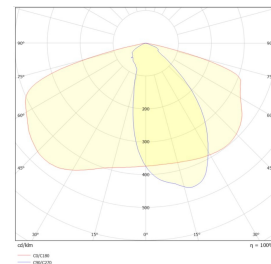

## Teknisk data

Spenning (V)	230
Effekt (W)	30
Lumen/Watt (lm)	130
Lysstyrke (lm)	3900
Fargetemperatur (K)	4000
Fargegjengivelse (Ra)	80
SDCM	3
Antall armaturer B 10A	7
Antall armaturer C 10A	12
Antall armaturer B 16A	12
Antall armaturer C 16A	20
Min. omgivelsestemperatur (°C)	-30
Max. omgivelsestemperatur (°C)	+50
Erstatning 1-1	Damplamper Hvitt Lys Metallhalogen&#58; 70
EPA (m²)	0,162
Korrosjonsklasse	C3

## Dimensjoner

Lengde (mm)	649
Høyde (mm)	179
Bredde (mm)	272
Diameter (mm)	60
Lengde på tilf. kabel (mm)	10000
Nettvekt (g)	6300