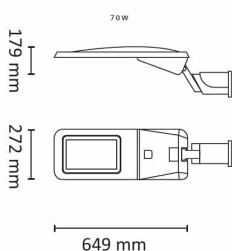

# Raider 3900lm 30W 4000K Grå 60mm

Elnr.: 3500781

Raider er en moderne park- og gatearmatur med optisk linse og LED-chip som tilbyr stor effektivitet med kraftig lysstyrke og god energisparing. Raider passer spesielt godt for veier, trimløyper og parkeringsplasser.. Armaturen har sikkerhetsbryter som gjør internkabling spenningsløs ved åpning for service. LED / komponentplate er utskiftbar uten bruk av verktøy. Armaturtopp kan løses og fjernes ved å vippe toppstykke til 45°, denne er festet med låseklips. Integrert 10kV overspenningsvern. Armaturen leveres komplett med påmontert gummikabel 10 meter for enkel montasje. Raider monteres på Ø60mm stolpetopp. Armaturhodet kan vinkles. Klasse I, IP66.

## Teknisk data

Spenning (V)	230
Effekt (W)	30
Lumen/Watt (lm)	130
Lysstyrke (lm)	3900
Fargetemperatur (K)	4000
Fargegjengivelse (Ra)	80
SDCM	3
Antall armaturer B 10A	7
Antall armaturer C 10A	12
Antall armaturer B 16A	12
Antall armaturer C 16A	20
Min. omgivelsestemperatur (°C)	-30
Max. omgivelsestemperatur (°C)	+50
Erstatning 1-1	Damplamper Hvitt Lys Metallhalogen&#58; 70
EPA (m²)	0,162
Korrosjonsklasse	C3

## Utførelse

Farge	Grå
RAL-kode	9006 - Sølv
Materiale	Aluminium
IP klasse	66
Lyskilde	LED
Isolasjonsklasse	I
Dimbar	Nei

## Dimensjoner

Lengde (mm)	649
Høyde (mm)	179
Bredde (mm)	272
Diameter (mm)	60
Lengde på tilf. kabel (mm)	10000