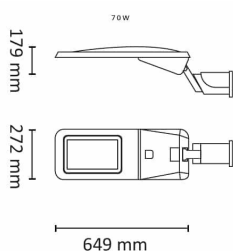

Raider 6500lm 50W 4000K Grå 60mm

Elnr.: 3500782

Raider er en moderne park- og gatearmatur med optisk linse og LED-chip som tilbyr stor effektivitet med kraftig lysstyrke og god energisparing. Raider passer spesielt godt for veier, trimløyper og parkeringsplasser.. Armaturen har sikkerhetsbryter som gjør internkabling spenningsløs ved åpning for service. LED / komponentplate er utskiftbar uten bruk av verktøy. Armaturtopp kan løses og fjernes ved å vippe toppstykke til 45°, denne er festet med låseklips. Integrert 10kV overspenningsvern. Armaturen leveres komplett med påmontert gummikabel 10 meter for enkel montasje. Raider monteres på 60mm stolpetopp. Armaturhodet kan vinkles. Klasse I, IP66.

Teknisk data

| | |
|--------------------------------|---|
| Spenning (V) | 230 |
| Effekt (W) | 50 |
| Lumen/Watt (lm) | 130 |
| Lysstyrke (lm) | 6500 |
| Fargetemperatur (K) | 4000 |
| Fargegjengivelse (Ra) | 80 |
| SDCM | 3 |
| Driver størrelse (mA) | 1500 |
| Antall armaturer B 10A | 5 |
| Antall armaturer C 10A | 10 |
| Antall armaturer B 16A | 9 |
| Antall armaturer C 16A | 16 |
| Min. omgivelsestemperatur (°C) | -30 |
| Max. omgivelsestemperatur (°C) | +50 |
| Erstatning 1-1 | Damplamper Hvitt Lys Metallhalogen: 100 |
| EPA (m²) | 0,162 |
| Korrosjonsklasse | C3 |

Utførelse

| | |
|------------------|-------------|
| Farge | Grå |
| RAL-kode | 9006 - Sølv |
| Materiale | Aluminium |
| IP klasse | 66 |
| Lyskilde | LED |
| Isolasjonsklasse | I |

Raider 6500lm 50W 4000K Grå 60mm

Dimensjoner

| | |
|----------------------------|-------|
| Lengde (mm) | 649 |
| Høyde (mm) | 179 |
| Bredde (mm) | 272 |
| Diameter (mm) | 60 |
| Lengde på tilf. kabel (mm) | 10000 |
| Nettvekt (g) | 6300 |