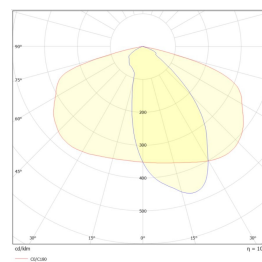

Teknisk data

| | |
|--------------------------------|---|
| Spenning (V) | 230 |
| Effekt (W) | 50 |
| Lumen/Watt (lm) | 130 |
| Lysstyrke (lm) | 6500 |
| Fargetemperatur (K) | 4000 |
| Fargegjengivelse (Ra) | 80 |
| SDCM | 3 |
| Driver størrelse (mA) | 1500 |
| Antall armaturer B 10A | 5 |
| Antall armaturer C 10A | 10 |
| Antall armaturer B 16A | 9 |
| Antall armaturer C 16A | 16 |
| Min. omgivelsestemperatur (°C) | -30 |
| Max. omgivelsestemperatur (°C) | +50 |
| Erstatning 1-1 | Damplamper Hvitt Lys Metallhalogen: 100 |
| EPA (m²) | 0,162 |
| Korrosjonsklasse | C3 |

Dimensjoner

| | |
|----------------------------|-------|
| Lengde (mm) | 649 |
| Høyde (mm) | 179 |
| Bredde (mm) | 272 |
| Diameter (mm) | 60 |
| Lengde på tilf. kabel (mm) | 10000 |
| Nettvekt (g) | 6300 |