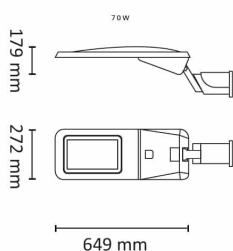

Raider 6500lm 50W 4000K Grå 60mm

Elnr.: 3500782

Raider er en moderne park- og gatearmatur med optisk linse og LED-chip som tilbyr stor effektivitet med kraftig lysstyrke og god energisparing. Raider passer spesielt godt for veier, trimløyper og parkeringsplasser.. Armaturen har sikkerhetsbryter som gjør internkabling spenningsløs ved åpning for service. LED / komponentplate er utskiftbar uten bruk av verktøy. Armaturtopp kan løses og fjernes ved å vippe toppstykke til 45°, denne er festet med låseklips. Integrert 10kV overspenningsvern. Armaturen leveres komplett med påmontert gummikabel 10 meter for enkel montasje. Raider monteres på 60mm stolpetopp. Armaturhodet kan vinkles. Klasse I, IP66.

Teknisk data

Spenning (V)	230
Effekt (W)	50
Lumen/Watt (lm)	130
Lysstyrke (lm)	6500
Fargetemperatur (K)	4000
Fargegjengivelse (Ra)	80
SDCM	3
Driver størrelse (mA)	1500
Antall armaturer B 10A	5
Antall armaturer C 10A	10
Antall armaturer B 16A	9
Antall armaturer C 16A	16
Min. omgivelsestemperatur (°C)	-30
Max. omgivelsestemperatur (°C)	+50
Erstatning 1-1	Damplamper Hvitt Lys Metallhalogen: 100
EPA (m²)	0,162
Korrosjonsklasse	C3

Dimensjoner

Lengde (mm)	649
Høyde (mm)	179
Bredde (mm)	272
Diameter (mm)	60
Lengde på tilf. kabel (mm)	10000

Tilbehør

Vedlikehold

Produktet rengjøres ved å tørke over med en fuktig microfiberklut. Evt. vann/såperester fjernes med en ren microfiberklut.