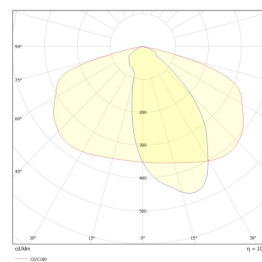

Teknisk data

Spenning (V)	230
Effekt (W)	50
Lumen/Watt (lm)	130
Lysstyrke (lm)	6500
Fargetemperatur (K)	4000
Fargegjengivelse (Ra)	80
SDCM	3
Driver størrelse (mA)	1500
Antall armaturer B 10A	5
Antall armaturer C 10A	10
Antall armaturer B 16A	9
Antall armaturer C 16A	16
Min. omgivelsestemperatur (°C)	-30
Max. omgivelsestemperatur (°C)	+50
Erstatning 1-1	Damplamper Hvitt Lys Metallhalogen&#58; 100
EPA (m²)	0,162
Korrosjonsklasse	C3

Utførelse

Farge	Grå
RAL-kode	9006 - Sølv
Materiale	Aluminium
IP klasse	66
Lyskilde	LED
Isolasjonsklasse	I